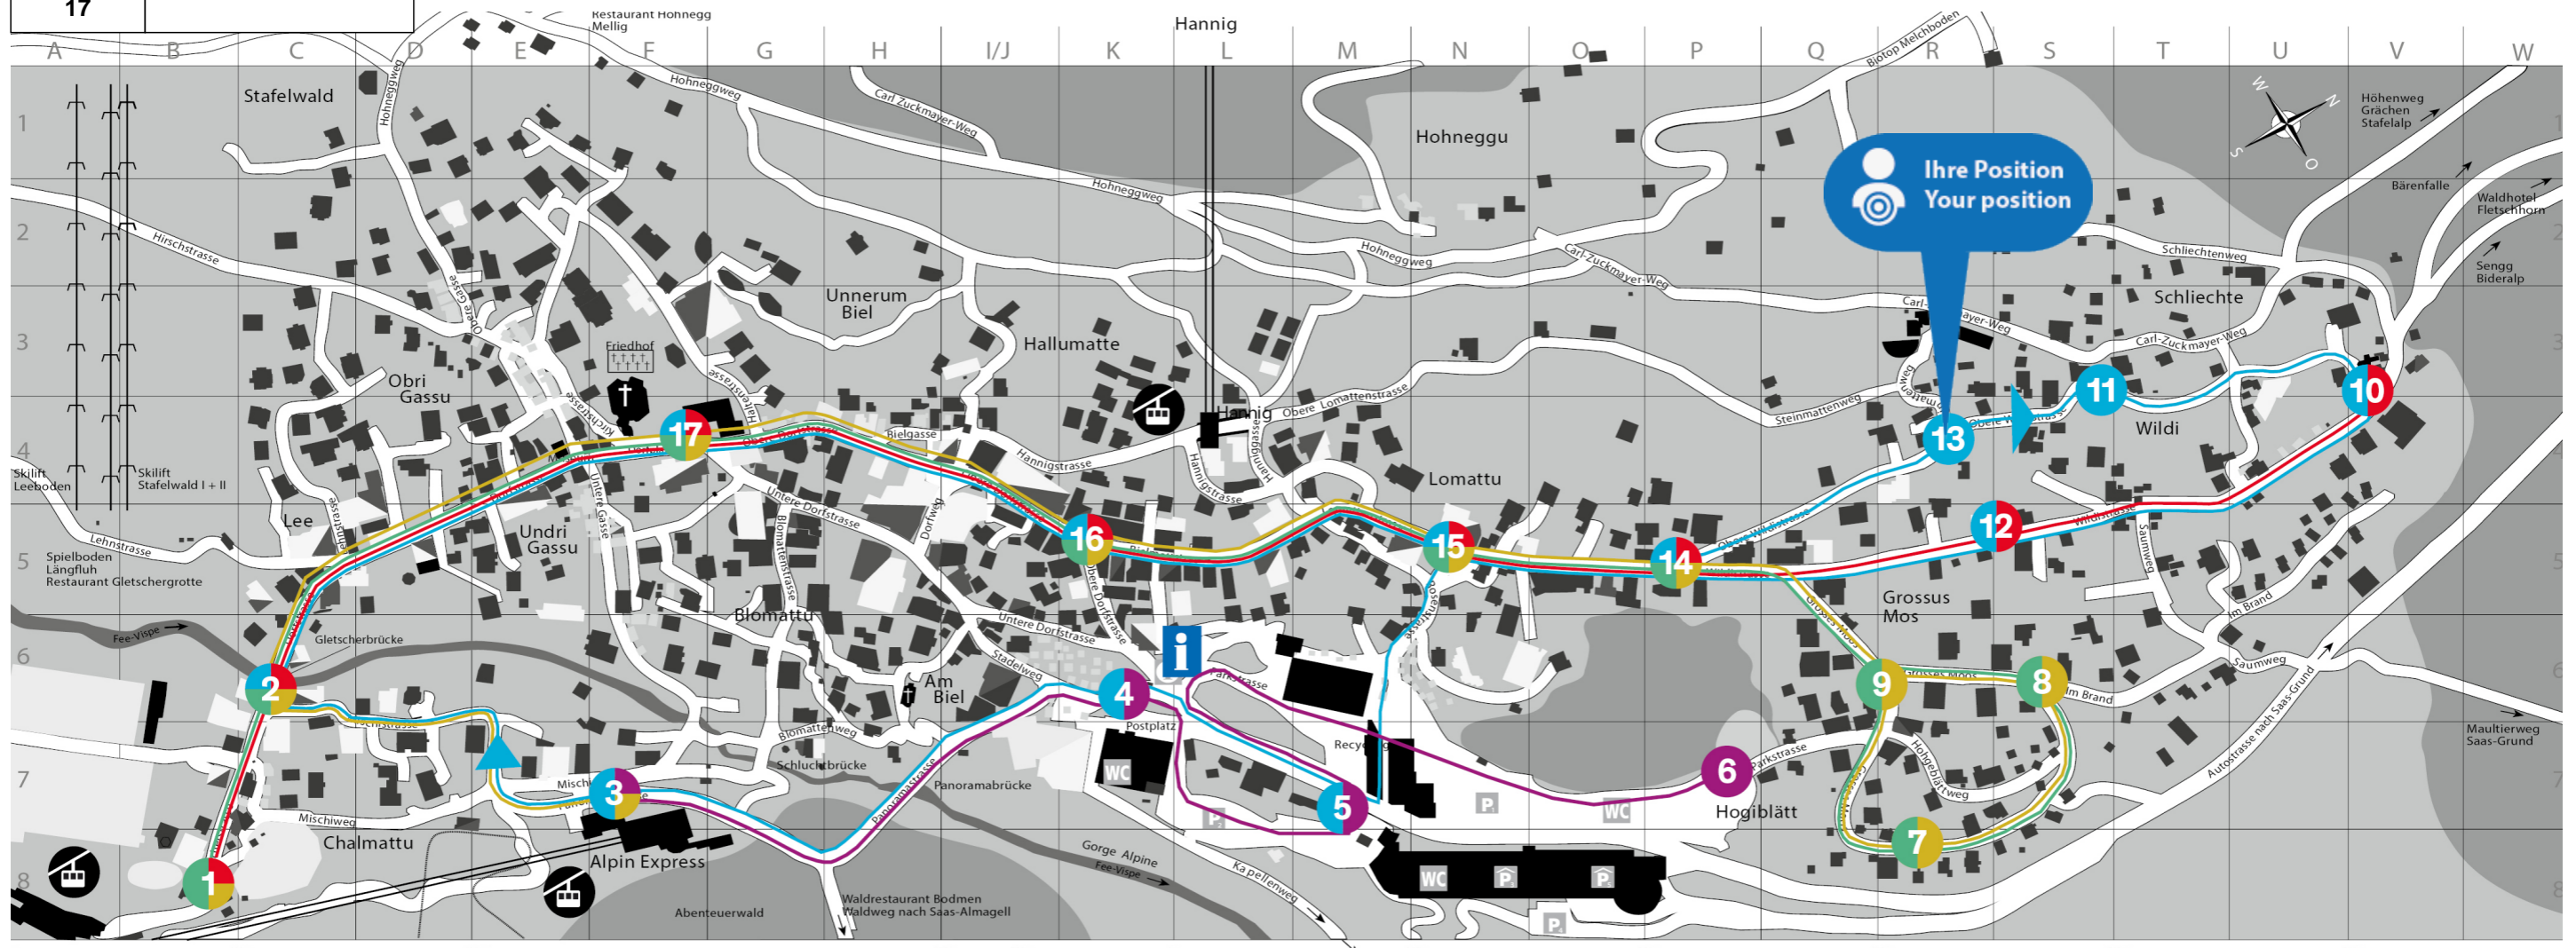

Nächste Abfahrten
Next departures

Uhr	Linie 4
	20.12.25 - 19.4.26
	Täglich daily
8	40
9	05 30 55
10	20
11	
12	26 51
13	16 41
14	06 31 56
15	21 46
16	11 36
17	

- 1** Spielbodenbahn
- 2** Gletscherbrücke
- 3** Alpin Express
- 4** Busterminal
- 5** Parkhaus
- 6** Parkplatz Nord
- 7** Felsenegg
- 8** Sunnmattu
- 9** Grossus Moos
- 10** Alphitta
- 11** Atlantic
- 12** Etoile
- 13** All Inn
- 14** Royal
- 15** Allalin
- 16** Central
- 17** Dorfplatz

Rückfahrt vom Skigebiet | Return from skiing area

Uhr	Linie 1	Linie 2	Linie 3	Linie 4
	21.12.25 - 19.4.26	20.12.25 - 19.4.26	20.12.25 - 19.4.26	20.12.25 - 19.4.26
	Ohne Samst. expt Sat	Täglich daily	Täglich daily	Täglich daily
8	42	22 52	32	50
9	12 42	22 52	02 32	15 40
10	12 42	22 52	02 32	05 30
11	12 42		02	
12			02	36
13				01 26 51
14	40			16 41
15	10 40		20 50	06 31 56
16	10 40		20 50	21 46
17			20	

Nächste Abfahrten
Next departures

Uhr	Linie 3	Linie 4
	20.12.25 - 19.4.26	20.12.25 - 19.4.26
	Täglich daily	Täglich daily
8	26 56	44
9	26 56	09 34 59
10	26 56	24
11		
12		30 55
13		20 45
14		10 35
15	14 44	00 25 50
16	14 44	15 40
17	14	

Nächste Abfahrten
Next departures

Uhr	Linie 4
	20.12.25 - 19.4.26
	Täglich daily
8	42
9	07 32 57
10	22
11	
12	28 53
13	18 43
14	08 33 58
15	23 48
16	13 38
17	

- 1** Spielbodenbahn
- 2** Gletscherbrücke
- 3** Alpin Express
- 4** Busterminal
- 5** Parkhaus
- 6** Parkplatz Nord
- 7** Felsenegg
- 8** Sunnmattu
- 9** Grossus Moos
- 10** Alphitta
- 11** Atlantic
- 12** Etoile
- 13** All Inn
- 14** Royal
- 15** Allalin
- 16** Central
- 17** Dorfplatz