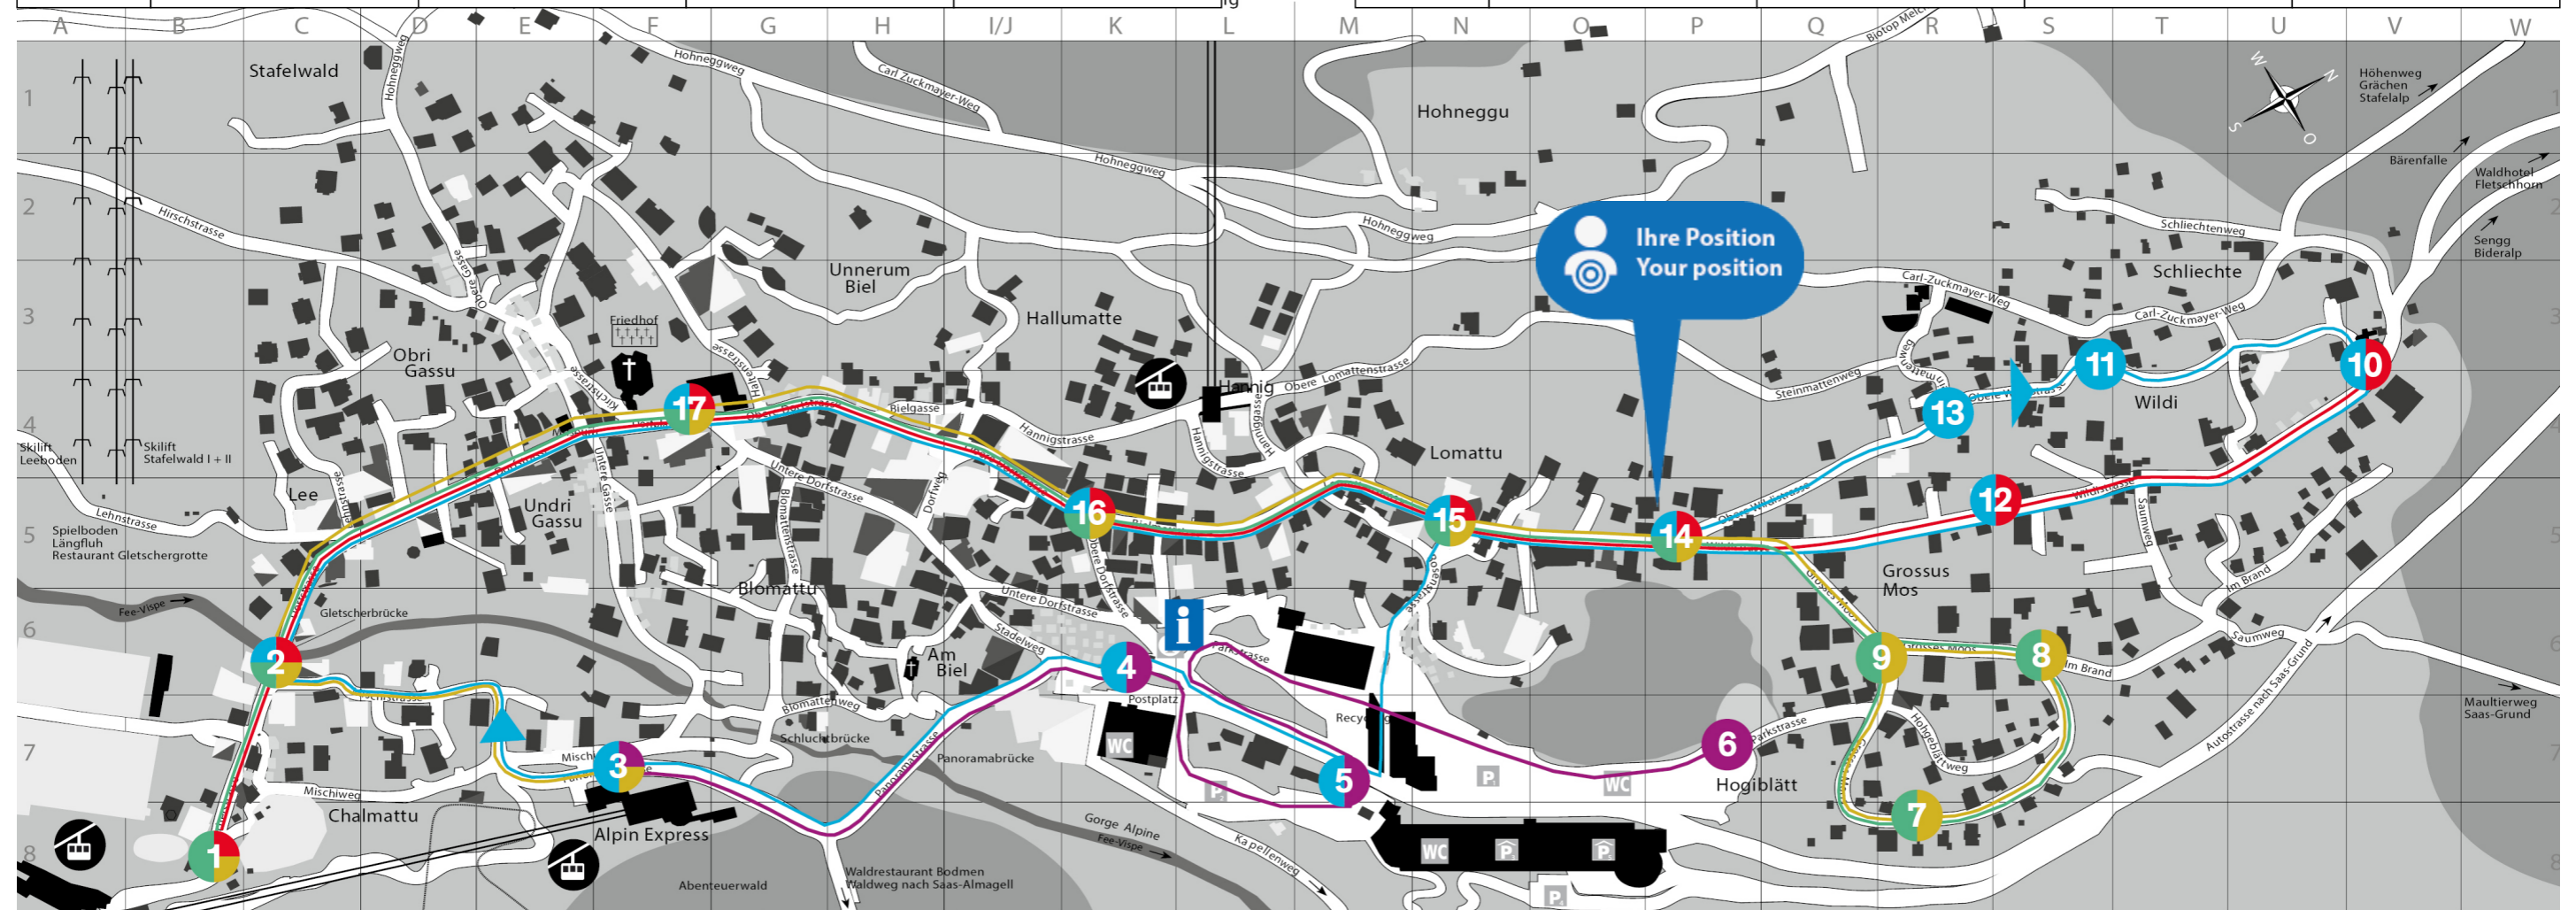

Fahrplan Ortsbus Saas-Fee - Royal

Achtung: Bei starken Schneefällen oder geschlossenen Bahnen können Linie 1 und 3 ausfallen

Hinfahrt Richtung Skigebiet | Direction skiing area

Nächste Abfahrten
Next departures

Rückfahrt vom Skigebiet | Return from skiing area

Uhr	Linie 1	Linie 2	Linie 3	Linie 4
	21.12.25 - 19.4.26	20.12.25 - 19.4.26	20.12.25 - 19.4.26	20.12.25 - 19.4.26
	Ohne Samst. expt Sat	Täglich daily	Täglich daily	Täglich daily
8	40	20 50	30	48
9	10 40	20 50	00 30	13 38
10	10 40	20 50	00 30	03 28
11	10 40		00	
12			00	34 59
13				24 49
14	38			14 39
15	08 38		18 48	04 29 54
16	08 38		18 48	19 44
17			18	

Uhr	Linie 1	Linie 2	Linie 3	Linie 4
	21.12.25 - 19.4.26	20.12.25 - 19.4.26	20.12.25 - 19.4.26	20.12.25 - 19.4.26
	Ohne Samst. expt Sat	Täglich daily	Täglich daily	Täglich daily
8			50	
9	01 31		20 50	03 28 53
10	01 31		20 50	18
11	01 31		20	
12	01		20	49
13		22 52		14 39
14	58	22 48		04 29 54
15	28 58	18 48	08 38	19 44
16	28 58	18 48	08 38	09 34 59
17			08 38	

Nächste Abfahrten
Next departures

Uhr	Linie 4
	20.12.25 - 19.4.26
	Täglich daily
8	40
9	05 30 55
10	20
11	
12	26 51
13	16 41
14	06 31 56
15	21 46
16	11 36
17	

- 1** Spielbodenbahn
- 2** Gletscherbrücke
- 3** Alpin Express
- 4** Busterminal
- 5** Parkhaus
- 6** Parkplatz Nord
- 7** Felsenegg
- 8** Sunnmattu
- 9** Grossus Moos
- 10** Alphitta
- 11** Atlantic
- 12** Etoile
- 13** All Inn
- 14** Royal
- 15** Allalin
- 16** Central
- 17** Dorfplatz