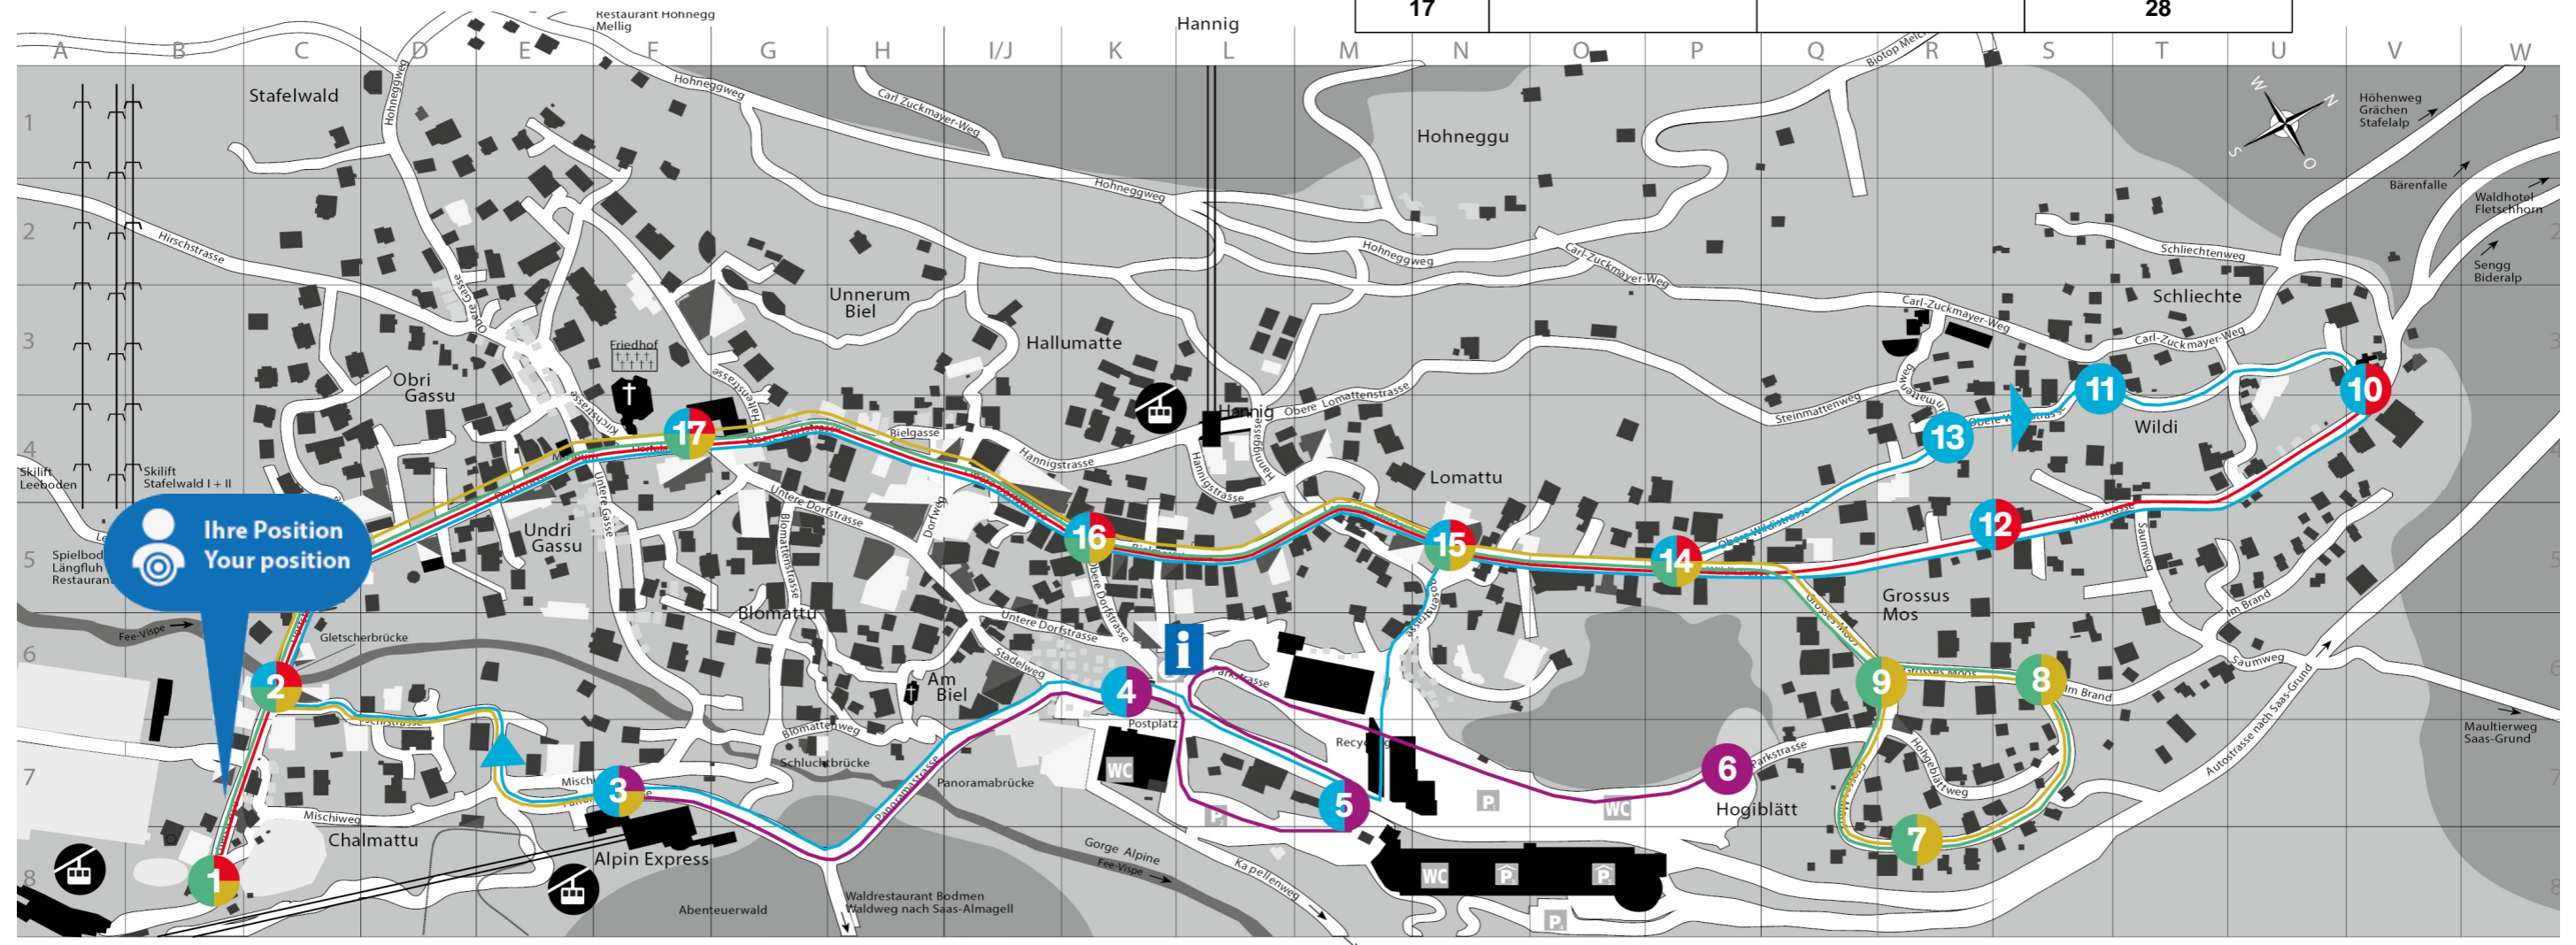

Uhr	Linie 1	Linie 2	Linie 3	Linie 4
	21.12.25 - 19.4.26	20.12.25 - 19.4.26	20.12.25 - 19.4.26	20.12.25 - 19.4.26
	Ohne Samst. expt Sat	Täglich daily	Täglich daily	Täglich daily
8			50	
9	01 31		20 50	03 28 53
10	01 31		20 50	18
11	01 31		20	
12	01		20	49
13		22 52		14 39
14	58	22 48		04 29 54
15	28 58	18 48	08 38	19 44
16	28 58	18 48	08 38	09 34 59
17			08 38	

Fahrplan Ortsbus Saas-Fee - Spielbodenbahn

Nächste Abfahrten
Next departures

Achtung: Bei starken Schneefällen oder geschlossenen Bahnen können Linie 1 und 3 ausfallen

Hinfahrt Richtung Skigebiet | Direction skiing area

Rückfahrt vom Skigebiet | Return from skiing area

Uhr	Linie 1	Linie 2	Linie 3
	21.12.25 - 19.4.26	20.12.25 - 19.4.26	20.12.25 - 19.4.26
	Ohne Samst. expt Sat	Täglich daily	Täglich daily
8	52		40
9	22 52		10 40
10	22 52		10 40
11	22 52		10
12			10
13		08 38	
14	48	08 38	58
15	18 48	08 38	28 58
16	18 48	08 38	28 58
17			28

Nächste Abfahrten
Next departures

Uhr	Linie 4
	20.12.25 - 19.4.26
	Täglich daily
8	40
9	05 30 55
10	20
11	
12	26 51
13	16 41
14	06 31 56
15	21 46
16	11 36
17	

- 1** Spielbodenbahn
- 2** Gletscherbrücke
- 3** Alpin Express
- 4** Busterminal
- 5** Parkhaus
- 6** Parkplatz Nord
- 7** Felsenegg
- 8** Sunnmattu
- 9** Grossus Moos
- 10** Alphitta
- 11** Atlantic
- 12** Etoile
- 13** All Inn
- 14** Royal
- 15** Allalin
- 16** Central
- 17** Dorfplatz