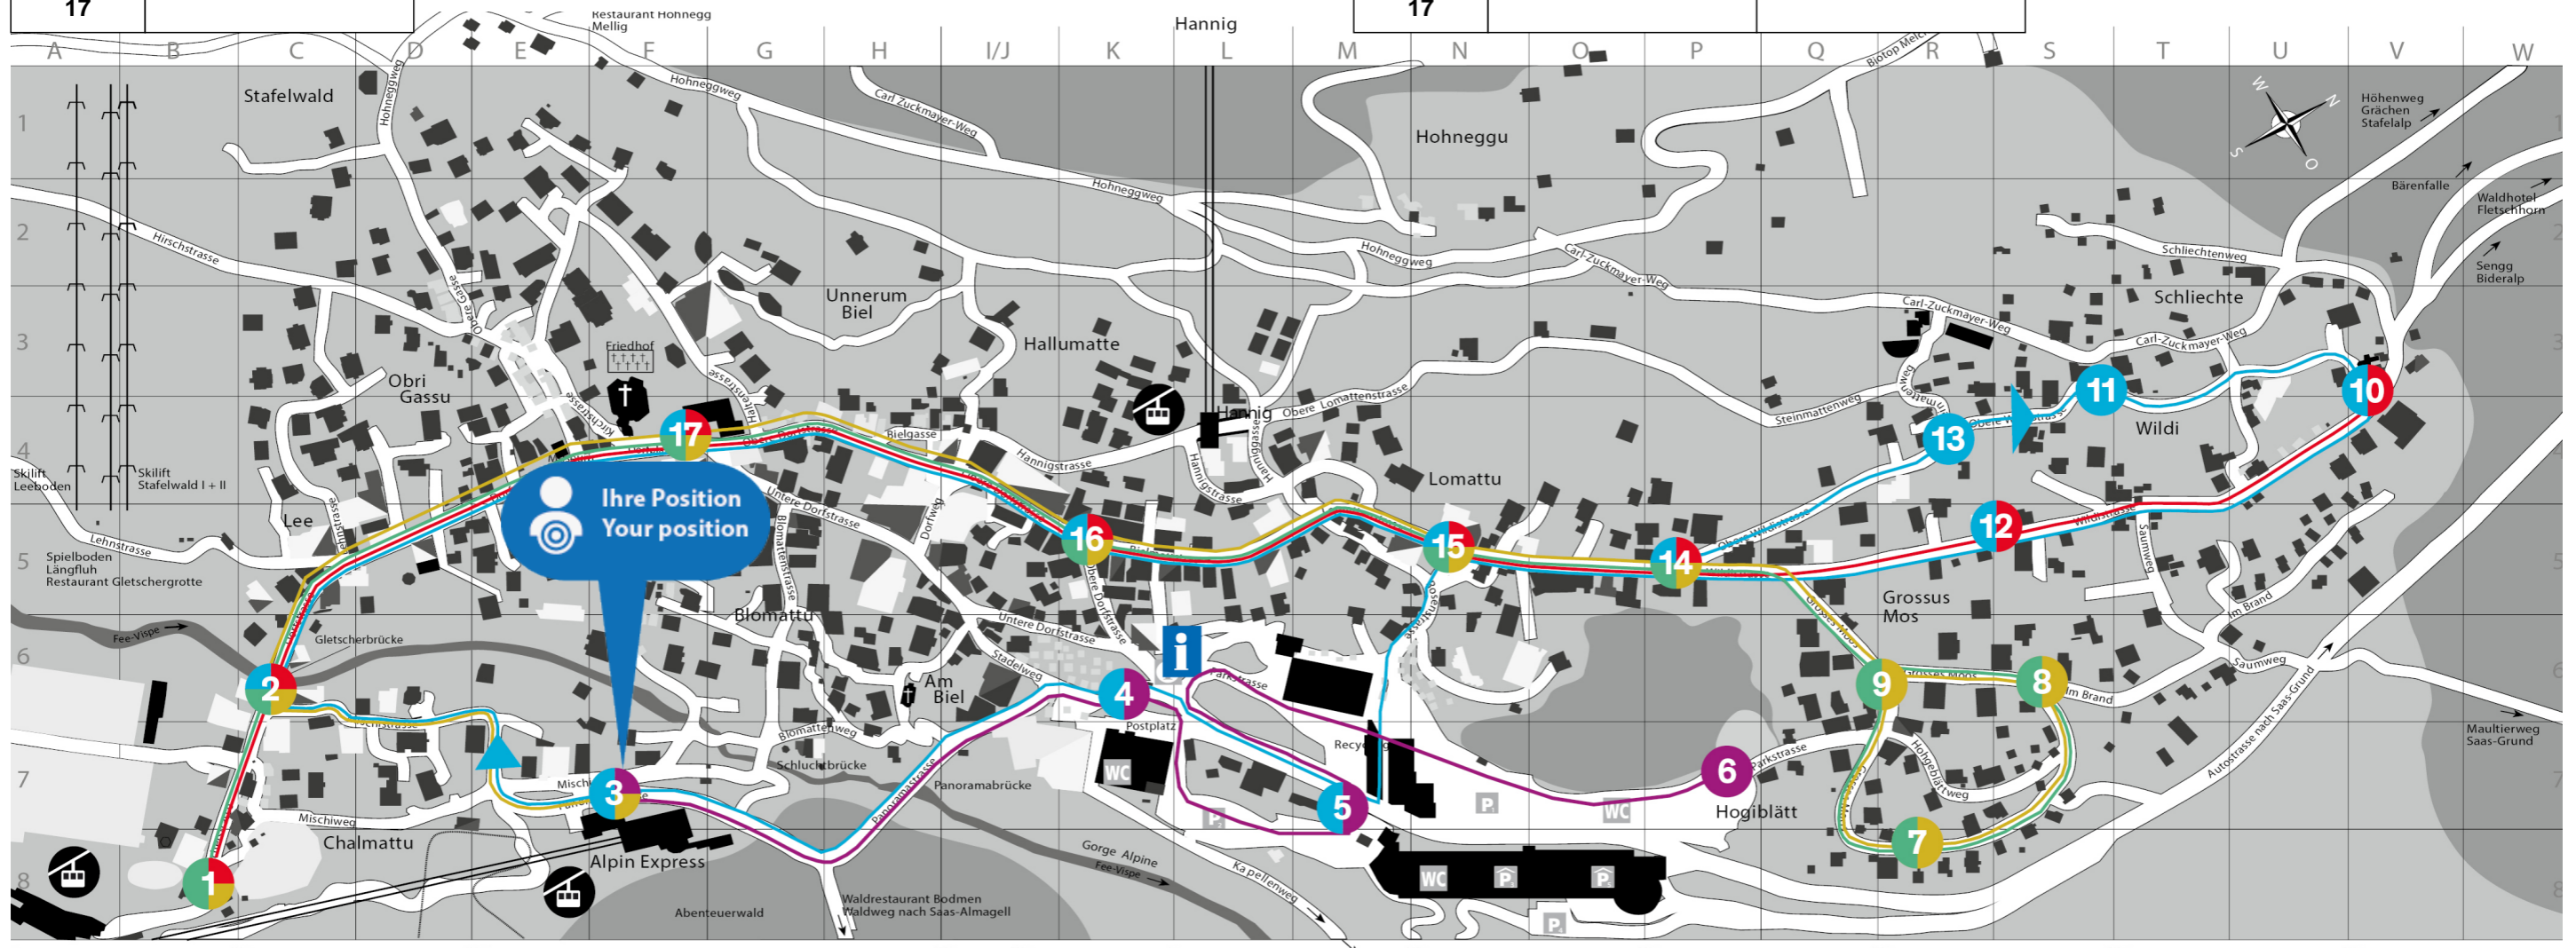

Nächste Abfahrten
Next departures

Uhr	Linie 3	Linie 4
	20.12.25 - 19.4.26	20.12.25 - 19.4.26
	Täglich daily	Täglich daily
8	26 56	44
9	26 56	09 34 59
10	26 56	24
11		
12		30 55
13		20 45
14		10 35
15	14 44	00 25 50
16	14 44	15 40
17	14	

- 1** Spielbodenbahn
- 2** Gletscherbrücke
- 3** Alpin Express
- 4** Busterminal
- 5** Parkhaus
- 6** Parkplatz Nord
- 7** Felsenegg
- 8** Sunnmattu
- 9** Grossus Moos
- 10** Alphitta
- 11** Atlantic
- 12** Etoile
- 13** All Inn
- 14** Royal
- 15** Allalin
- 16** Central
- 17** Dorfplatz

Rückfahrt vom Skigebiet | Return from skiing area

Uhr	Linie 4
	20.12.25 - 19.4.26
	Täglich daily
8	53
9	18 43
10	08 33
11	
12	
13	
14	
15	
16	
17	

Uhr	Linie 2	Linie 4
	20.12.25 - 19.4.26	20.12.25 - 19.4.26
	Täglich daily	Täglich daily
8		53
9		18 43
10		08
11		
12		39
13	05 35	04 29 54
14	05 35	19 44
15	05 35	09 34 59
16	05 35	24 49
17		

Nächste Abfahrten
Next departures

Uhr	Linie 4
	20.12.25 - 19.4.26
	Täglich daily
8	42
9	07 32 57
10	22
11	
12	28 53
13	18 43
14	08 33 58
15	23 48
16	13 38
17	

- 1** Spielbodenbahn
- 2** Gletscherbrücke
- 3** Alpin Express
- 4** Busterminal
- 5** Parkhaus
- 6** Parkplatz Nord
- 7** Felsenegg
- 8** Sunnmattu
- 9** Grossus Moos
- 10** Alphitta
- 11** Atlantic
- 12** Etoile
- 13** All Inn
- 14** Royal
- 15** Allalin
- 16** Central
- 17** Dorfplatz