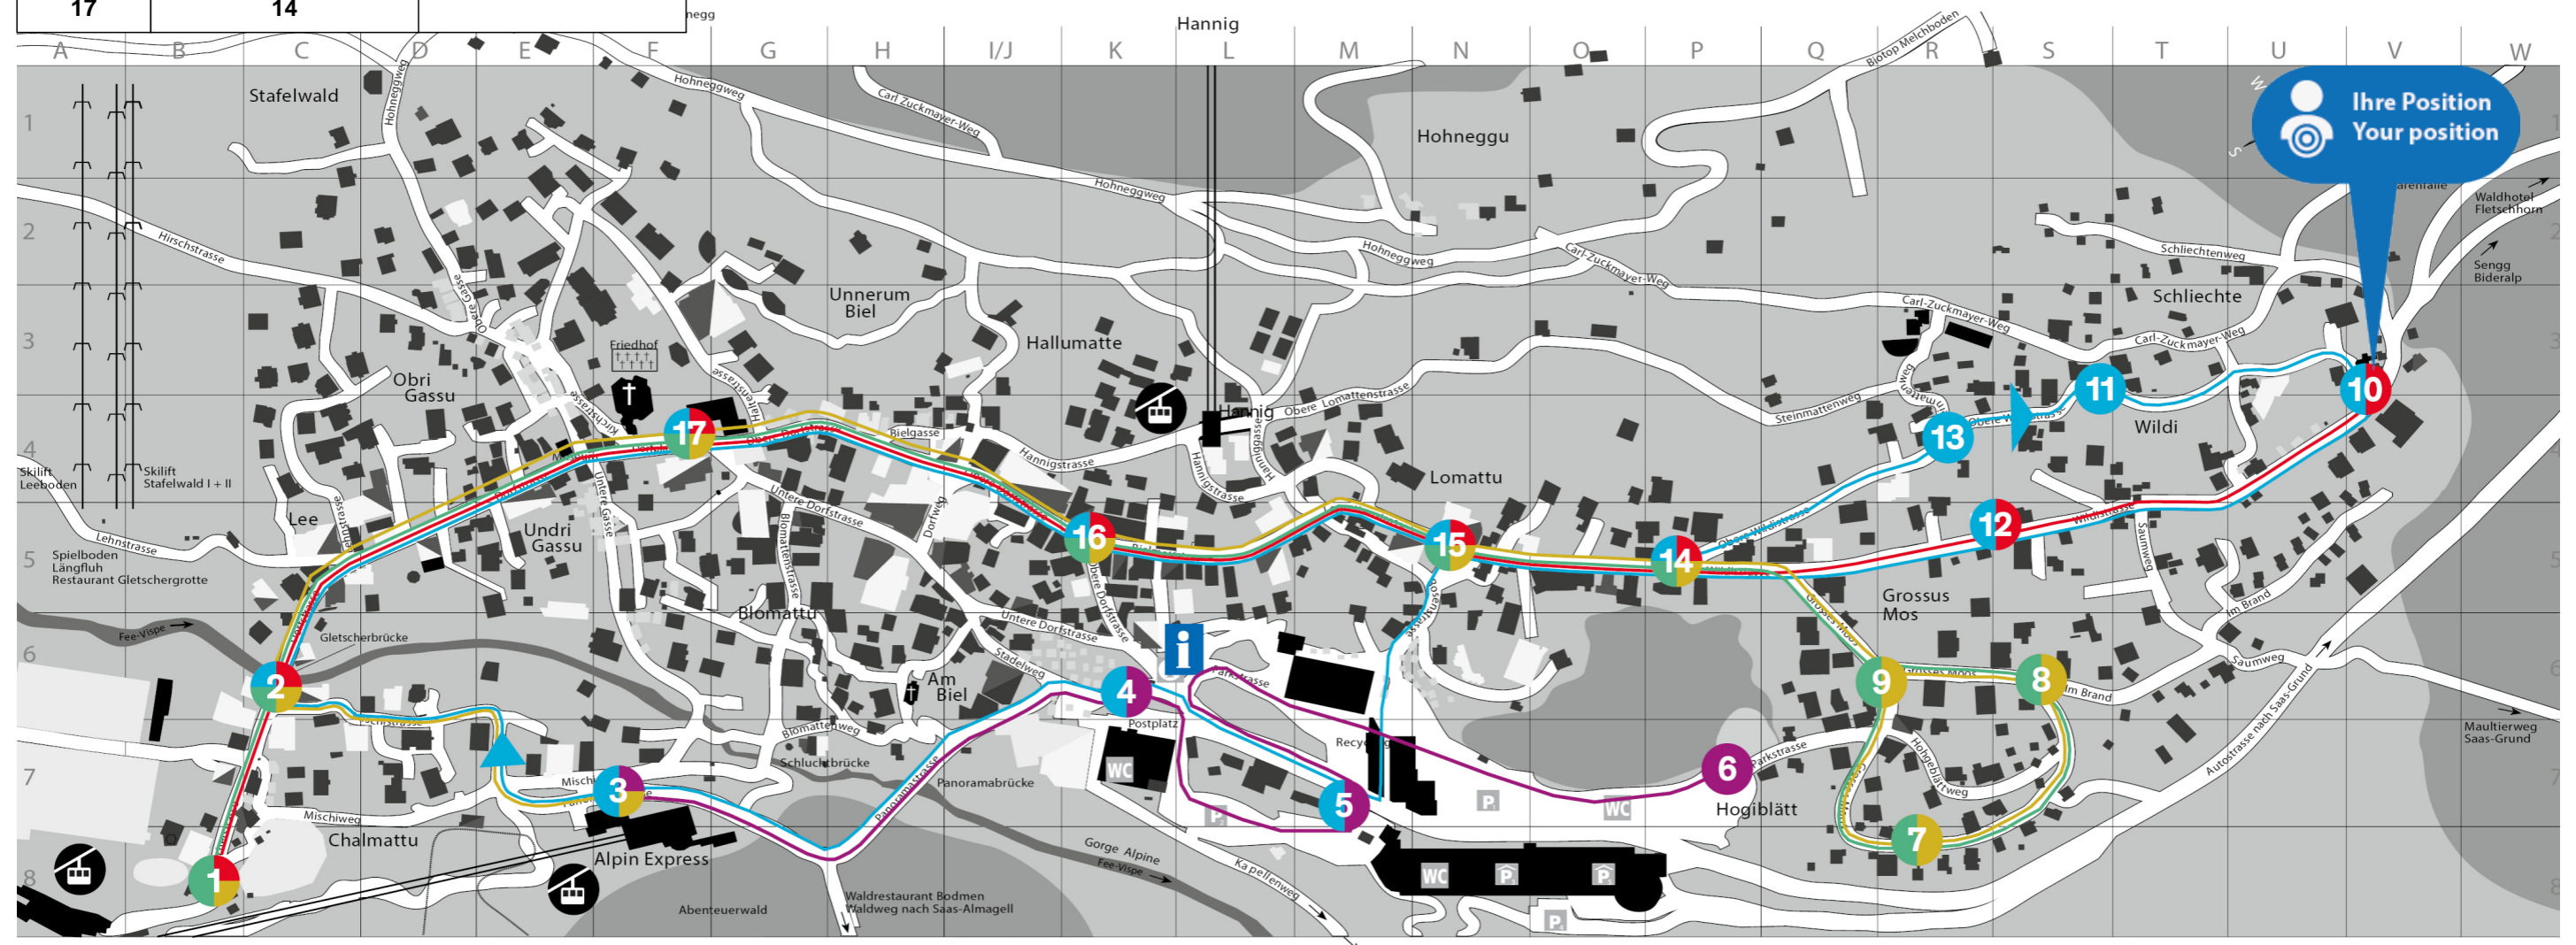

Uhr	Linie 1	Linie 2	Linie 3	Linie 4
	21.12.25 - 19.4.26	20.12.25 - 19.4.26	20.12.25 - 19.4.26	20.12.25 - 19.4.26
	Ohne Samst. expt Sat	Täglich daily	Täglich daily	Täglich daily
8	59		48	
9	29 59		18 48	01 26 51
10	29 59		18 48	16
11	29 59		18	
12			18	47
13		20 50		12 37
14	56	20 46		02 27 52
15	26 56	16 46	06 36	17 42
16	26 56	16 46	06 36	07 32 57
17			06 36	

Nächste Abfahrten
Next departures

Uhr	Linie 3	Linie 4
	20.12.25 - 19.4.26	20.12.25 - 19.4.26
	Täglich daily	Täglich daily
8	26 56	44
9	26 56	09 34 59
10	26 56	24
11		
12		30 55
13		20 45
14		10 35
15	14 44	00 25 50
16	14 44	15 40
17	14	

Rückfahrt vom Skigebiet | Return from skiing area

Uhr	Linie 4
	20.12.25 - 19.4.26
	Täglich daily
8	53
9	18 43
10	08 33
11	
12	
13	
14	
15	
16	
17	

Uhr	Linie 2	Linie 4
	20.12.25 - 19.4.26	20.12.25 - 19.4.26
	Täglich daily	Täglich daily
8		53
9		18 43
10		08
11		
12		39
13	05 35	04 29 54
14	05 35	19 44
15	05 35	09 34 59
16	05 35	24 49
17		

Nächste Abfahrten
Next departures

Uhr	Linie 4
	20.12.25 - 19.4.26
	Täglich daily
8	42
9	07 32 57
10	22
11	
12	28 53
13	18 43
14	08 33 58
15	23 48
16	13 38
17	

- 1** Spielbodenbahn
- 2** Gletscherbrücke
- 3** Alpin Express
- 4** Busterminal
- 5** Parkhaus
- 6** Parkplatz Nord
- 7** Felsenegg
- 8** Sunnmattu
- 9** Grossus Moos
- 10** Alphitta
- 11** Atlantic
- 12** Etoile
- 13** All Inn
- 14** Royal
- 15** Allalin
- 16** Central
- 17** Dorfplatz