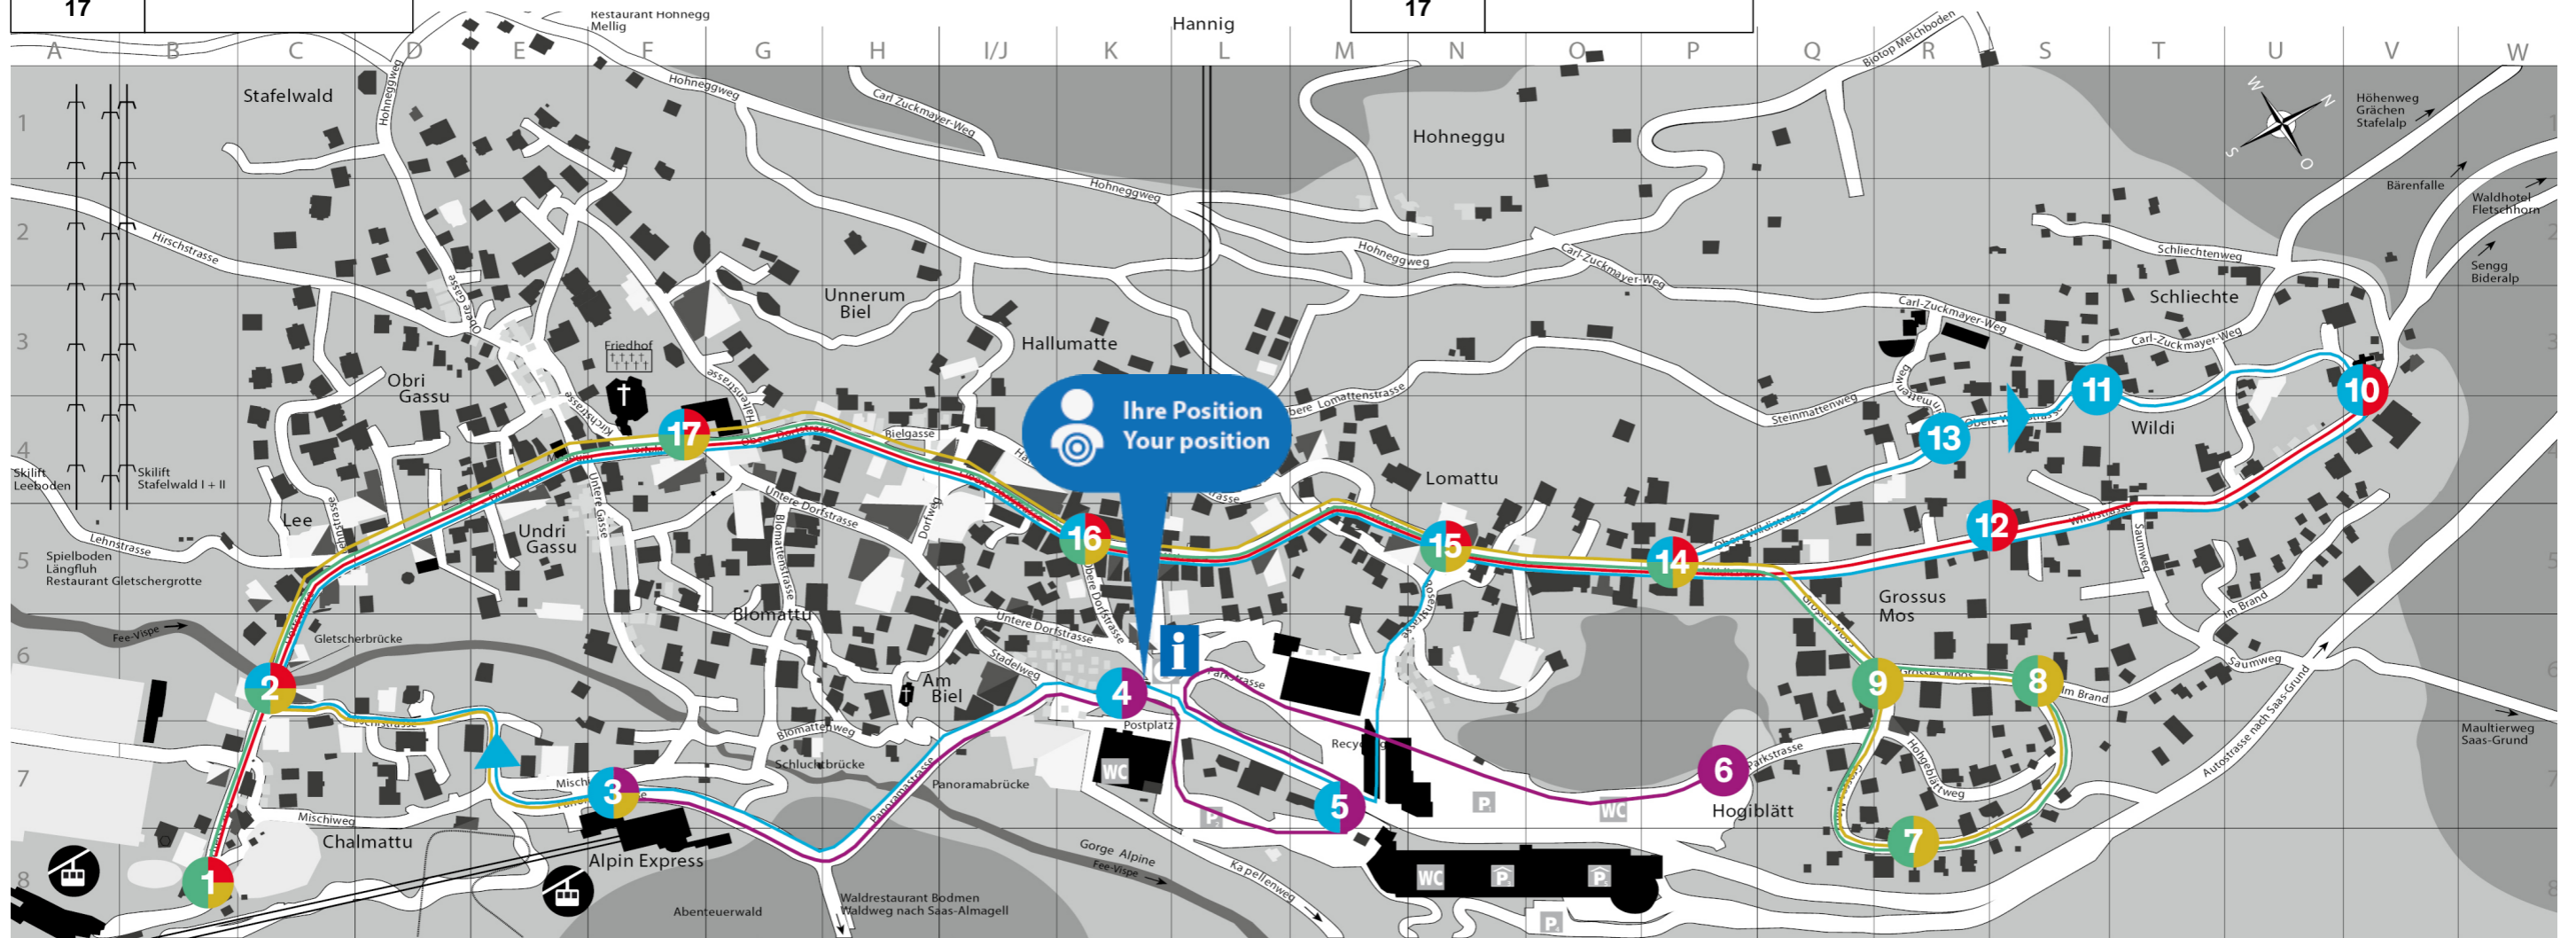

Nächste Abfahrten
Next departures

Uhr	Linie 4
	20.12.25 - 19.4.26
	Täglich daily
8	42
9	07 32 57
10	22
11	
12	28 53
13	18 43
14	08 33 58
15	23 48
16	13 38
17	

- 1** Spielbodenbahn
- 2** Gletscherbrücke
- 3** Alpin Express
- 4** Busterminal
- 5** Parkhaus
- 6** Parkplatz Nord
- 7** Felsenegg
- 8** Sunnmattu
- 9** Grossus Moos
- 10** Alphitta
- 11** Atlantic
- 12** Etoile
- 13** All Inn
- 14** Royal
- 15** Allalin
- 16** Central
- 17** Dorfplatz

Rückfahrt vom Skigebiet | Return from skiing area

Uhr	Linie 4
	20.12.25 - 19.4.26
	Täglich daily
8	
9	
10	
11	
12	38
13	03 28 53
14	
15	
16	
17	

Uhr	Linie 2
	20.12.25 - 19.4.26
	Täglich daily
8	
9	
10	
11	
12	
13	16 46
14	16
15	
16	
17	

- 1** Spielbodenbahn
- 2** Gletscherbrücke
- 3** Alpin Express
- 4** Busterminal
- 5** Parkhaus
- 6** Parkplatz Nord
- 7** Felsenegg
- 8** Sunnmattu
- 9** Grossus Moos
- 10** Alphitta
- 11** Atlantic
- 12** Etoile
- 13** All Inn
- 14** Royal
- 15** Allalin
- 16** Central
- 17** Dorfplatz

Rückfahrt vom Skigebiet | Return from skiing area

Uhr	Linie 1	Linie 2	Linie 3
	21.12.25 - 19.4.26	20.12.25 - 19.4.26	20.12.25 - 19.4.26
	Ohne Samst. expt Sat	Täglich daily	Täglich daily
8	44	24 54	34
9	14 44	24 54	04 34
10	14 44	24 54	04 34
11	14 44		04
12			04
13			
14	42		
15	12 42		22 52
16	12 42		22 52
17			22