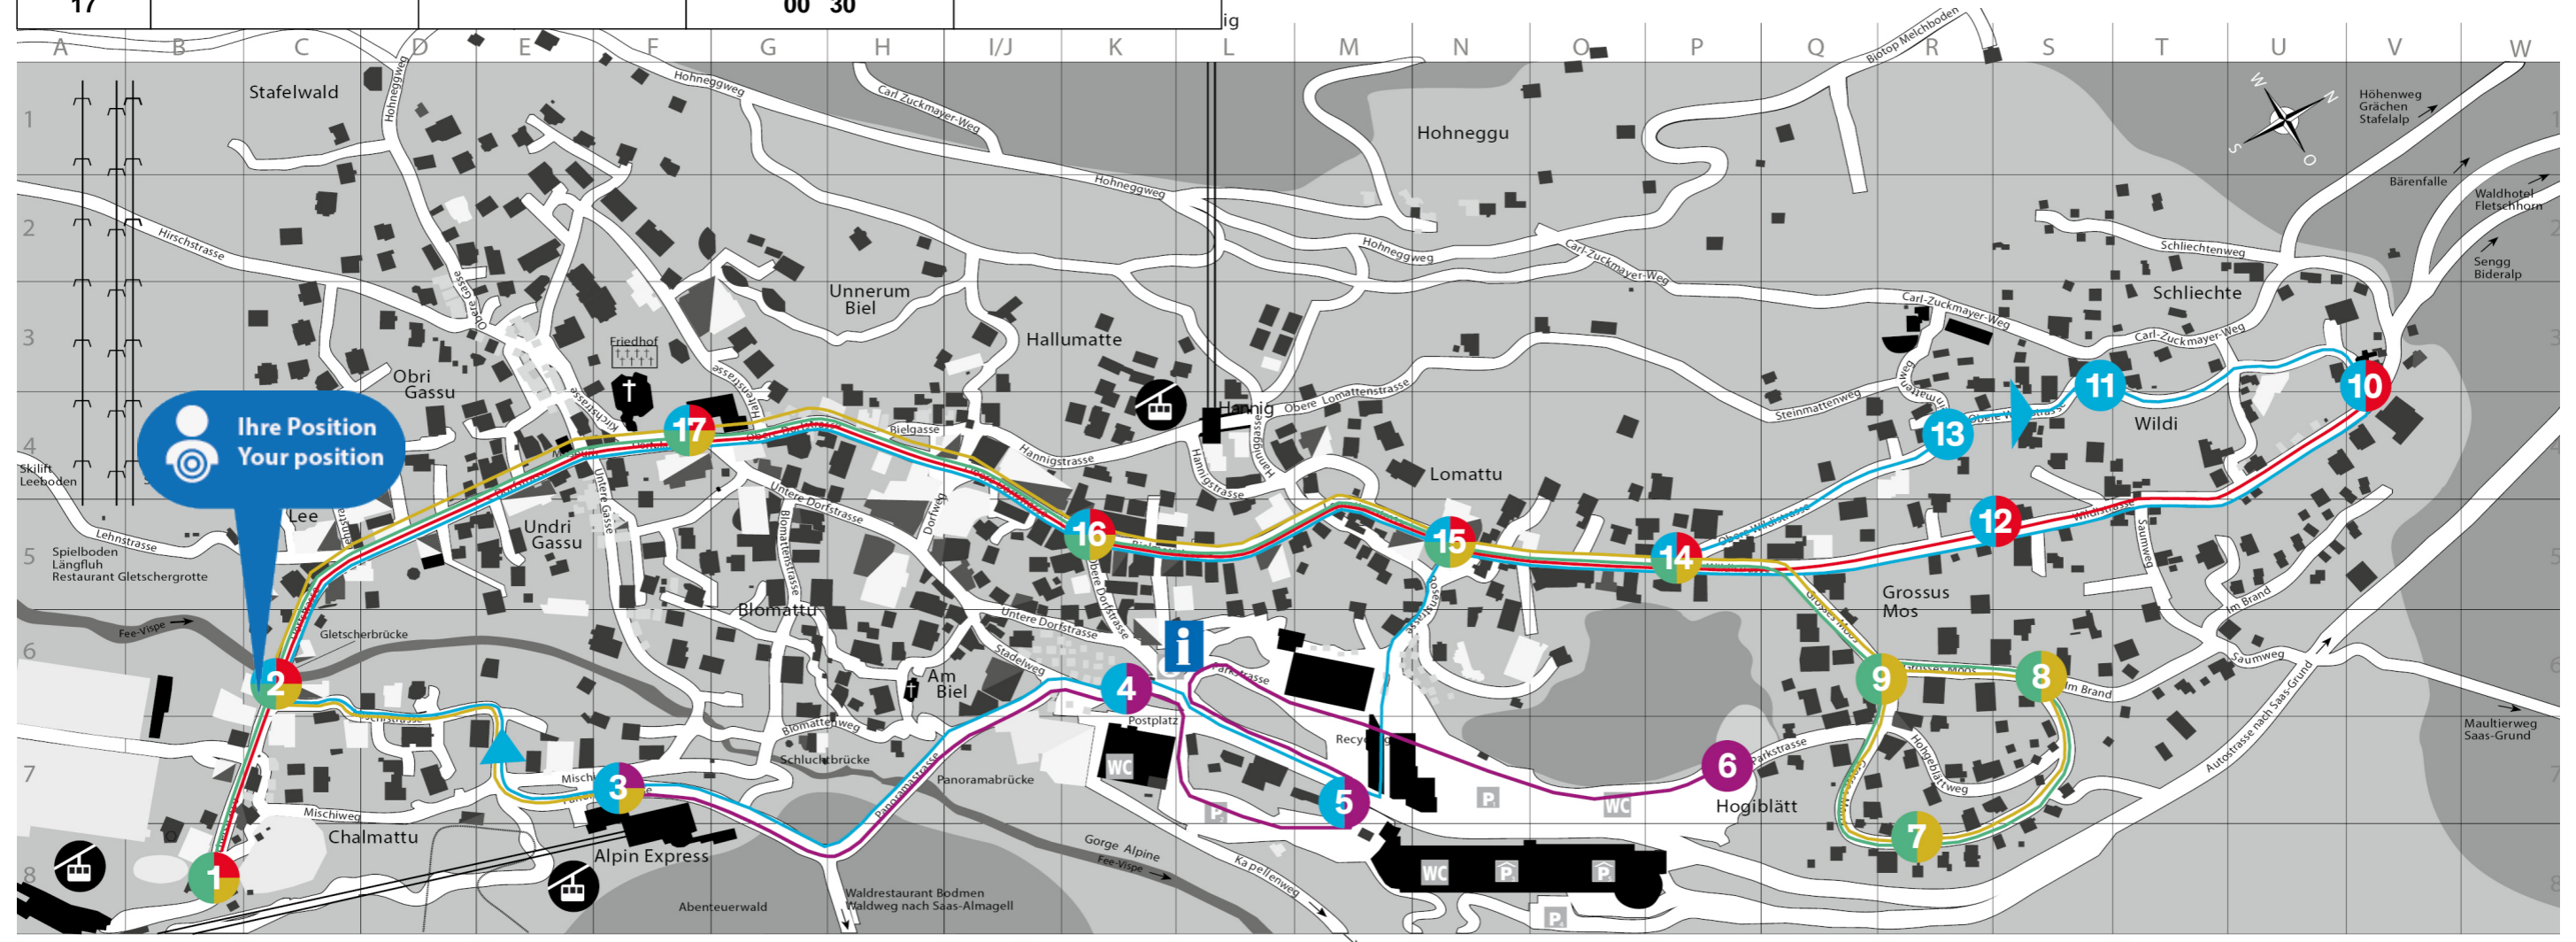

- 1** Spielbodenbahn
- 2** Gletscherbrücke
- 3** Alpin Express
- 4** Busterminal
- 5** Parkhaus
- 6** Parkplatz Nord
- 7** Felsenegg
- 8** Sunnmattu
- 9** Grossus Moos
- 10** Alphitta
- 11** Atlantic
- 12** Etoile
- 13** All Inn
- 14** Royal
- 15** Allalin
- 16** Central
- 17** Dorfplatz

Fahrplan Ortsbus Saas-Fee - Gletscherbrücke

Nächste Abfahrten
Next departures

Achtung: Bei starken Schneefällen oder geschlossenen Bahnen können Linie 1 und 3 ausfallen

Rückfahrt vom Skigebiet | Return from skiing area

Uhr	Linie 1	Linie 2	Linie 3	Linie 4
	21.12.25 - 19.4.26	20.12.25 - 19.4.26	20.12.25 - 19.4.26	20.12.25 - 19.4.26
	Ohne Samst. expt Sat	Täglich daily	Täglich daily	Täglich daily
8	53		42	55
9	23 53		12 42	20 45
10	23 53		12 42	10
11	23 53		12	
12			12	41
13		10 40		06 31 56
14	50	10 40		21 46
15	20 50	10 40	00 30	11 36
16	20 50	10 40	00 30	01 26 51
17			00 30	