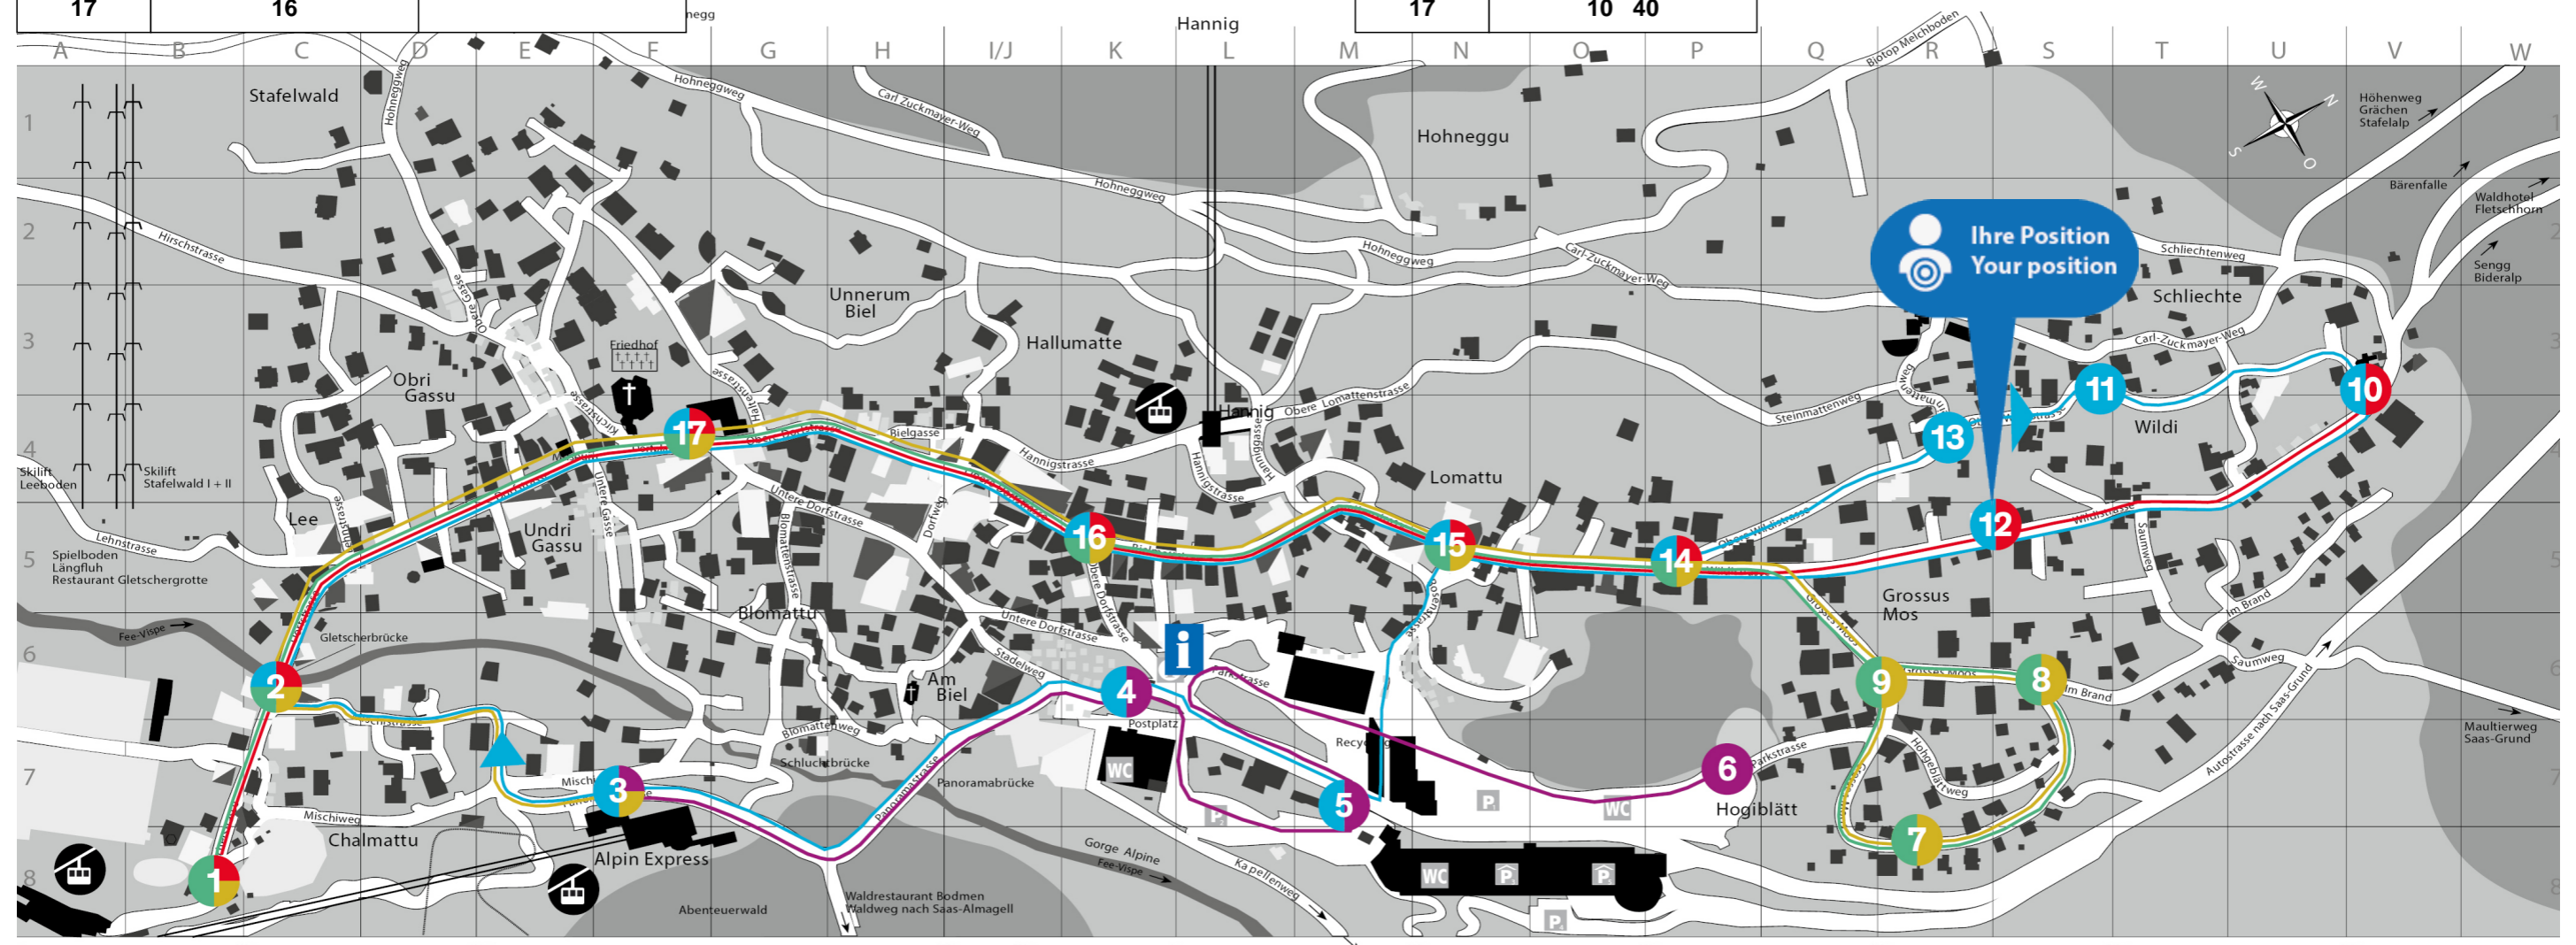

Uhr	Linie 1	Linie 2	Linie 3	Linie 4
	21.12.25 - 19.4.26	20.12.25 - 19.4.26	20.12.25 - 19.4.26	20.12.25 - 19.4.26
	Ohne Samst. expt Sat	Täglich daily	Täglich daily	Täglich daily
8	55		44	57
9	25 55		14 44	22 47
10	25 55		14 44	12
11	25 55		14	
12			14	
13		12 42		08 33 58
14	52	12 42		23 48
15	22 52	12 42	02 32	13 38
16	22 52	12 42	02 32	03 28 53
17			02 32	

- 1** Spielbodenbahn
- 2** Gletscherbrücke
- 3** Alpin Express
- 4** Busterminal
- 5** Parkhaus
- 6** Parkplatz Nord
- 7** Felsenegg
- 8** Sunnmattu
- 9** Grossus Moos
- 10** Alphitta
- 11** Atlantic
- 12** Etoile
- 13** All Inn
- 14** Royal
- 15** Allalin
- 16** Central
- 17** Dorfplatz

Nächste Abfahrten
Next departures

Uhr	Linie 3	Linie 4
	20.12.25 - 19.4.26	20.12.25 - 19.4.26
	Täglich daily	Täglich daily
8	28 58	46
9	28 58	11 36
10	28 58	01 26
11		
12		32 57
13		22 47
14		12 37
15	16 46	02 27 52
16	16 46	17 42
17	16	

Uhr	Linie 3
	20.12.25 - 19.4.26
	Täglich daily
8	52
9	22 52
10	22 52
11	22
12	22
13	
14	
15	10 40
16	10 40
17	10 40

- 1** Spielbodenbahn
- 2** Gletscherbrücke
- 3** Alpin Express
- 4** Busterminal
- 5** Parkhaus
- 6** Parkplatz Nord
- 7** Felsenegg
- 8** Sunnmattu
- 9** Grossus Moos
- 10** Alphitta
- 11** Atlantic
- 12** Etoile
- 13** All Inn
- 14** Royal
- 15** Allalin
- 16** Central
- 17** Dorfplatz