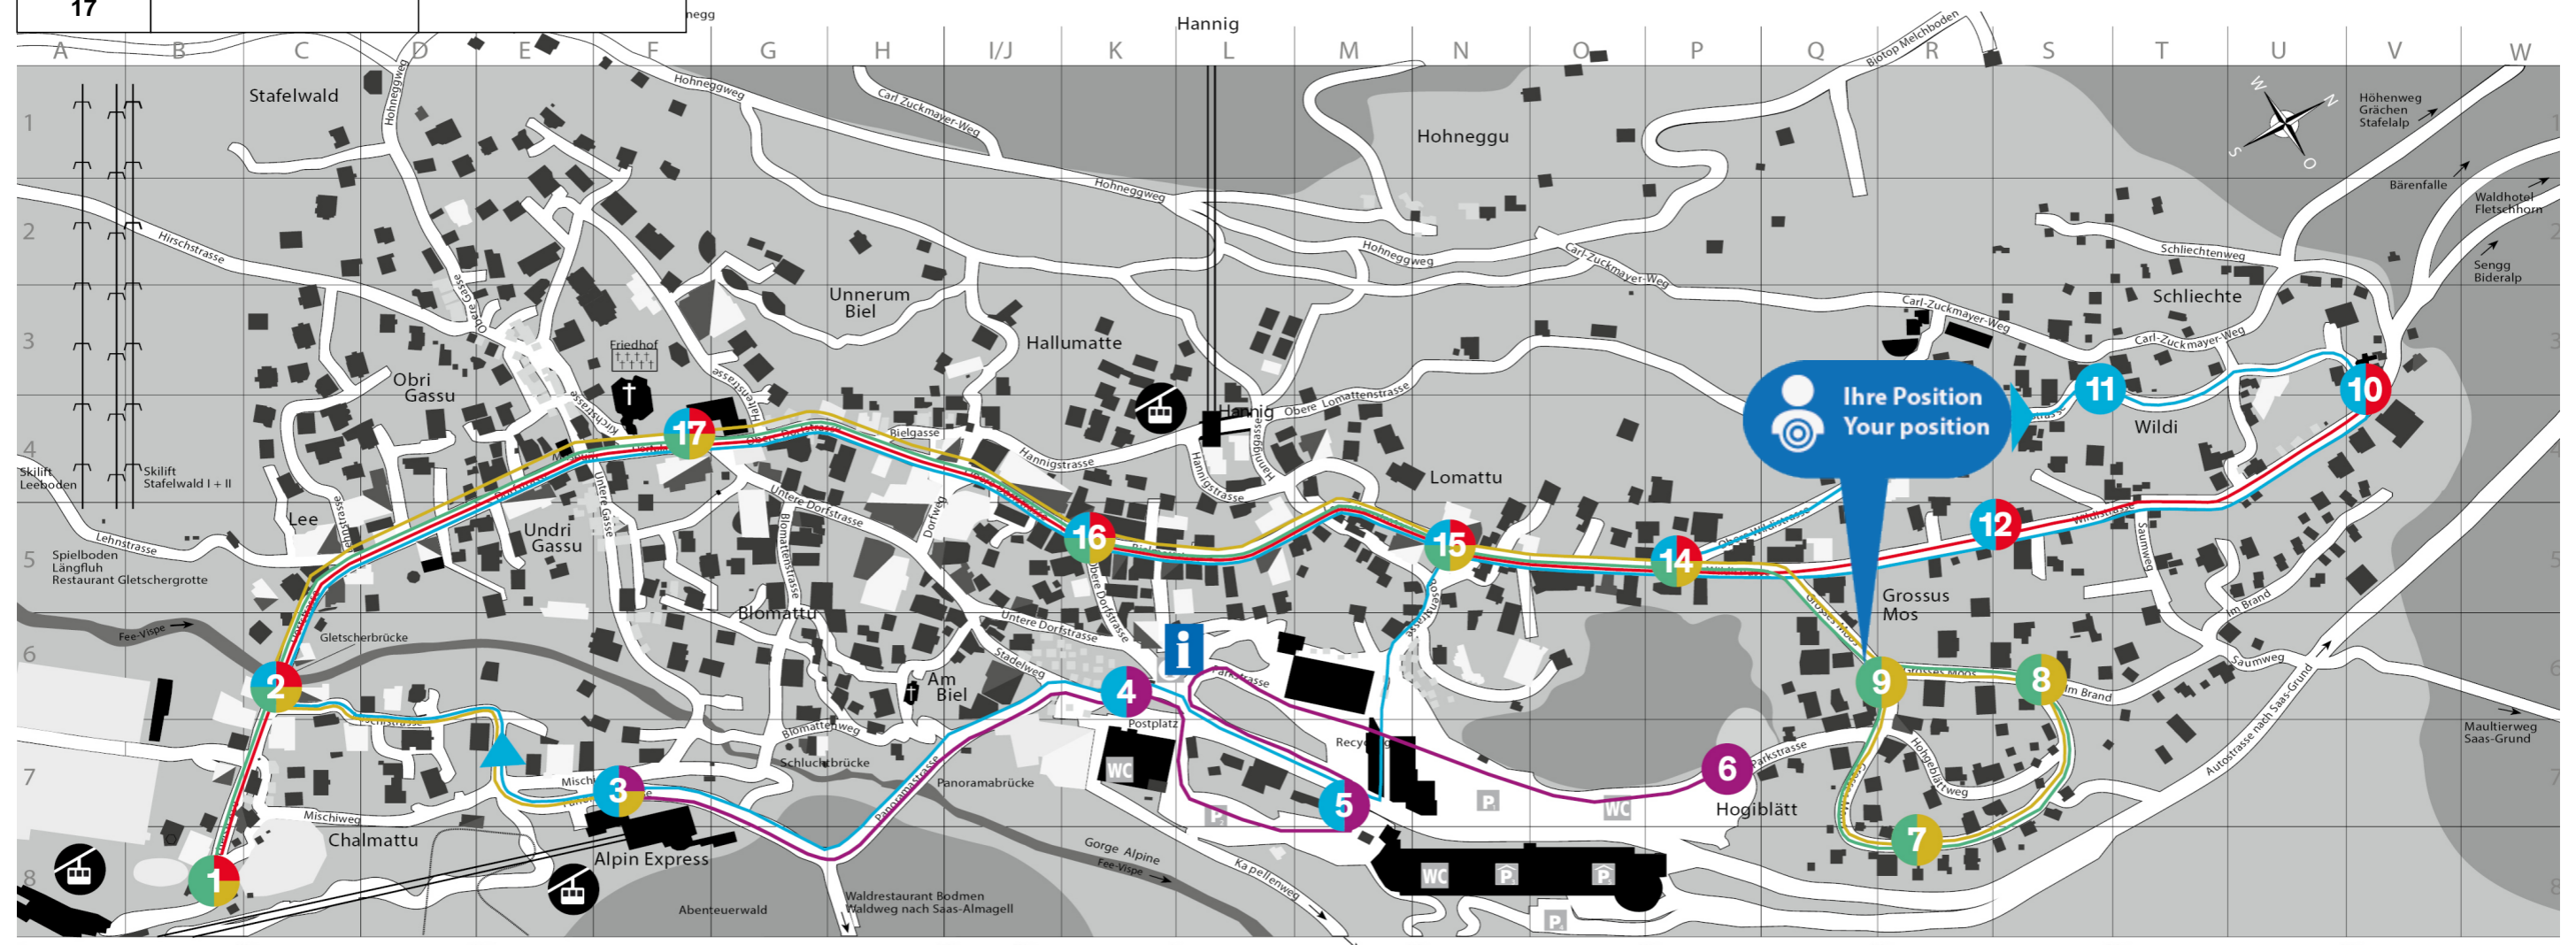

Uhr	Linie 1	Linie 2	Linie 3	Linie 4
	21.12.25 - 19.4.26	20.12.25 - 19.4.26	20.12.25 - 19.4.26	20.12.25 - 19.4.26
	Ohne Samst. expt Sat	Täglich daily	Täglich daily	Täglich daily
8	53		42	55
9	23 53		12 42	20 45
10	23 53		12 42	10
11	23 53		12	
12			12	41
13		10 40		06 31 56
14	50	10 40		21 46
15	20 50	10 40	00 30	11 36
16	20 50	10 40	00 30	01 26 51
17			00 30	

- 1** Spielbodenbahn
- 2** Gletscherbrücke
- 3** Alpin Express
- 4** Busterminal
- 5** Parkhaus
- 6** Parkplatz Nord
- 7** Felsenegg
- 8** Sunnmattu
- 9** Grossus Moos
- 10** Alphitta
- 11** Atlantic
- 12** Etoile
- 13** All Inn
- 14** Royal
- 15** Allalin
- 16** Central
- 17** Dorfplatz

Fahrplan Ortsbus Saas-Fee - Grossus Moos

Nächste Abfahrten
Next departures

Achtung: Bei starken Schneefällen oder geschlossenen Bahnen können Linie 1 und 3 ausfallen

Hinfahrt Richtung Skigebiet | Direction skiing area

Rückfahrt vom Skigebiet | Return from skiing area

Uhr	Linie 1	Linie 2
	21.12.25 - 19.4.26	20.12.25 - 19.4.26
	Ohne Samst. expt Sat	Täglich daily
8	38	18 48
9	08 38	18 48
10	08 38	18 48
11	08 38	
12		
13		
14	36	
15	06 36	
16	06 36	
17		