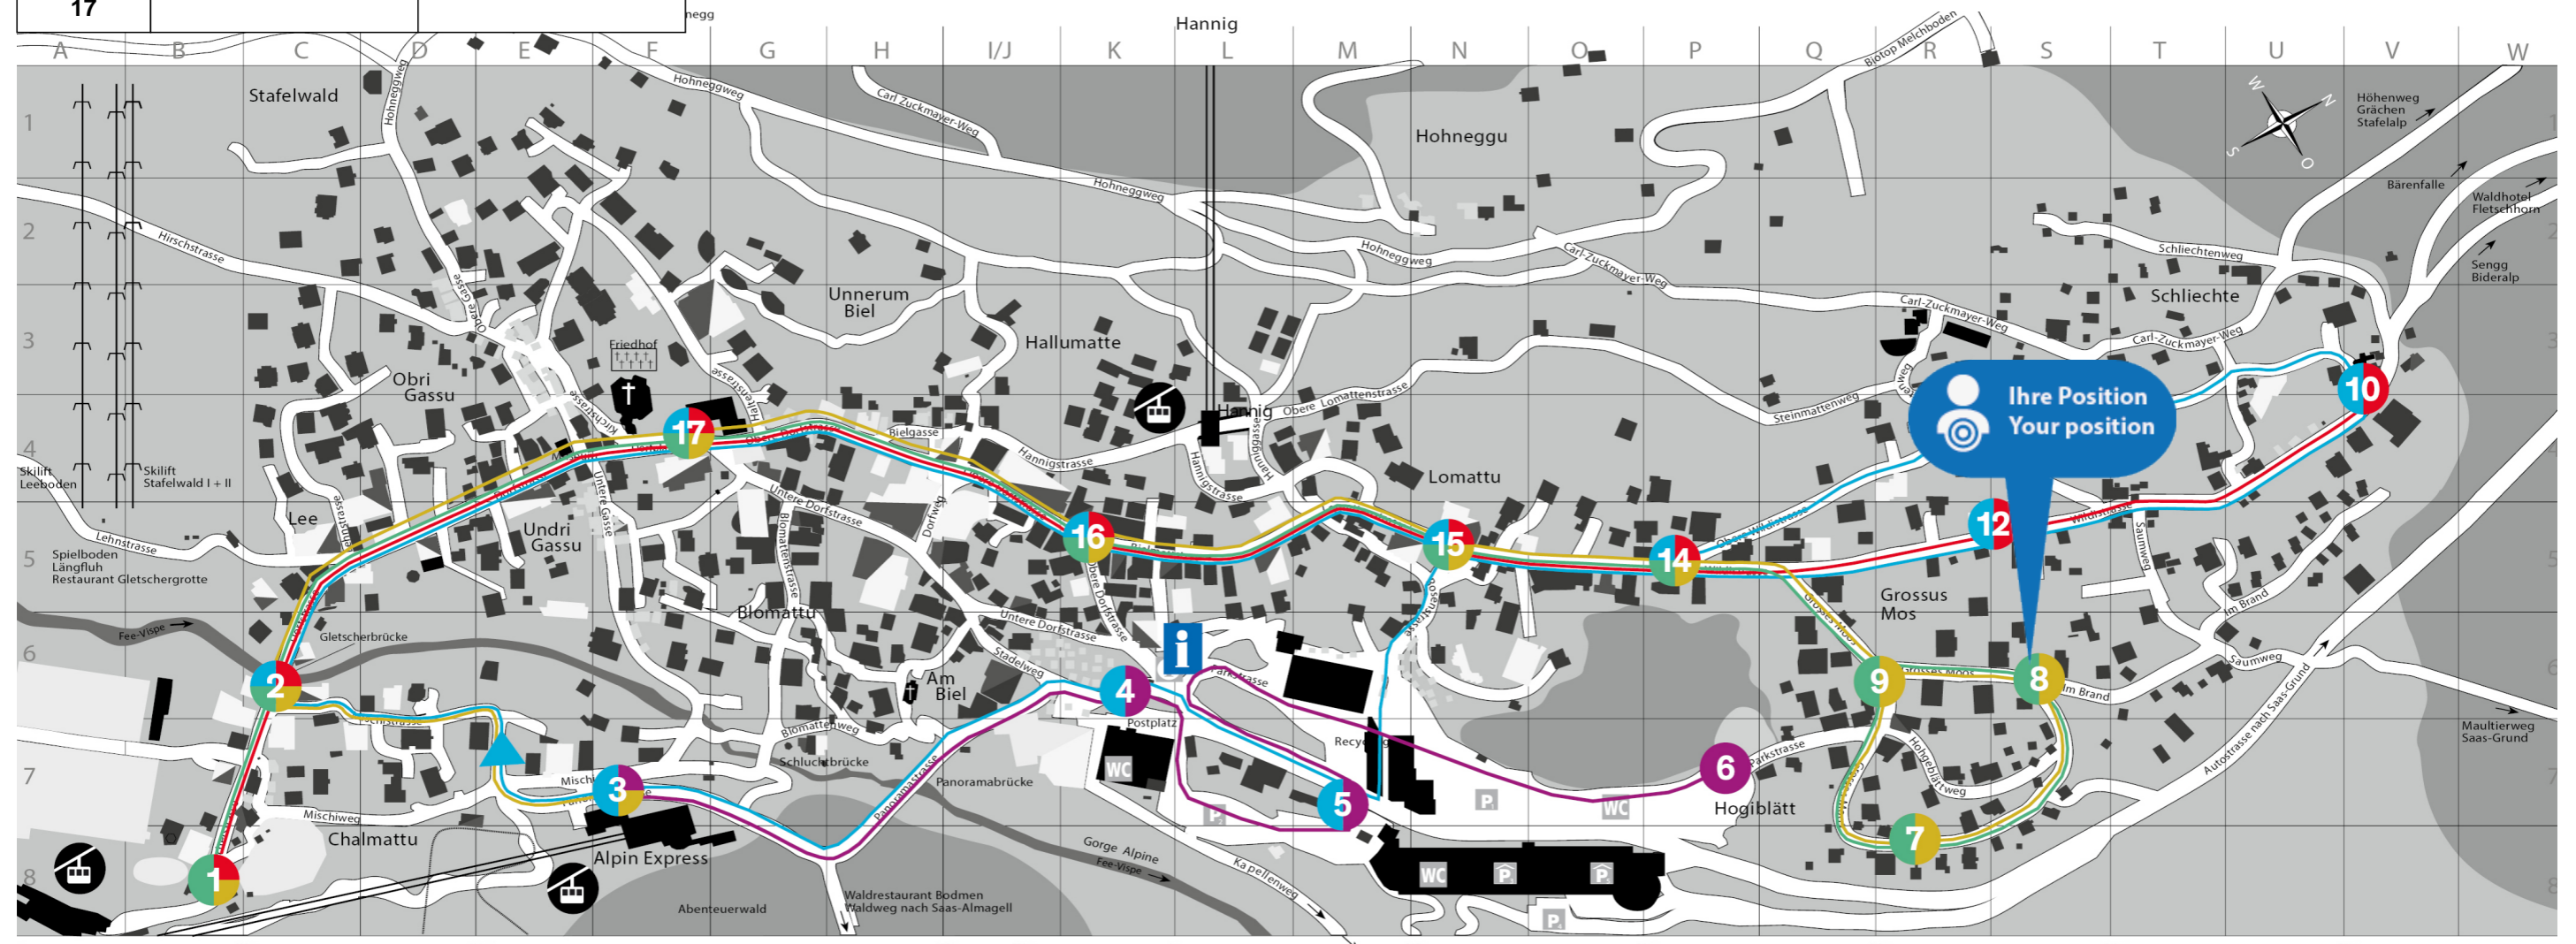

Rückfahrt vom Skigebiet | Return from skiing area

Uhr	Linie 1	Linie 2	Linie 3
	21.12.25 - 19.4.26	20.12.25 - 19.4.26	20.12.25 - 19.4.26
	Ohne Samst. expt Sat	Täglich daily	Täglich daily
8	52		40
9	22 52		10 40
10	22 52		10 40
11	22 52		10
12			10
13		08 38	
14	48	08 38	58
15	18 48	08 38	28 58
16	18 48	08 38	28 58
17			28

Fahrplan Ortsbus Saas-Fee - Sunnmattu

Nächste Abfahrten
Next departures

Achtung: Bei starken Schneefällen oder geschlossenen Bahnen können Linie 1 und 3 ausfallen

Hinfahrt Richtung Skigebiet | Direction skiing area

Rückfahrt vom Skigebiet | Return from skiing area

Uhr	Linie 1	Linie 2
	21.12.25 - 19.4.26	20.12.25 - 19.4.26
	Ohne Samst. expt Sat	Täglich daily
8	36	16 46
9	06 36	16 46
10	06 36	16 46
11	06 36	
12		
13		
14	34	
15	04 34	
16	04 34	
17		

Nächste Abfahrten
Next departures

Uhr	Linie 4
	20.12.25 - 19.4.26
	Täglich daily
8	40
9	05 30 55
10	20
11	
12	26 51
13	16 41
14	06 31 56
15	21 46
16	11 36
17	

- 1** Spielbodenbahn
- 2** Gletscherbrücke
- 3** Alpin Express
- 4** Busterminal
- 5** Parkhaus
- 6** Parkplatz Nord
- 7** Felsenegg
- 8** Sunnmattu
- 9** Grossus Moos
- 10** Alphitta
- 11** Atlantic
- 12** Etoile
- 13** All Inn
- 14** Royal
- 15** Allalin
- 16** Central
- 17** Dorfplatz