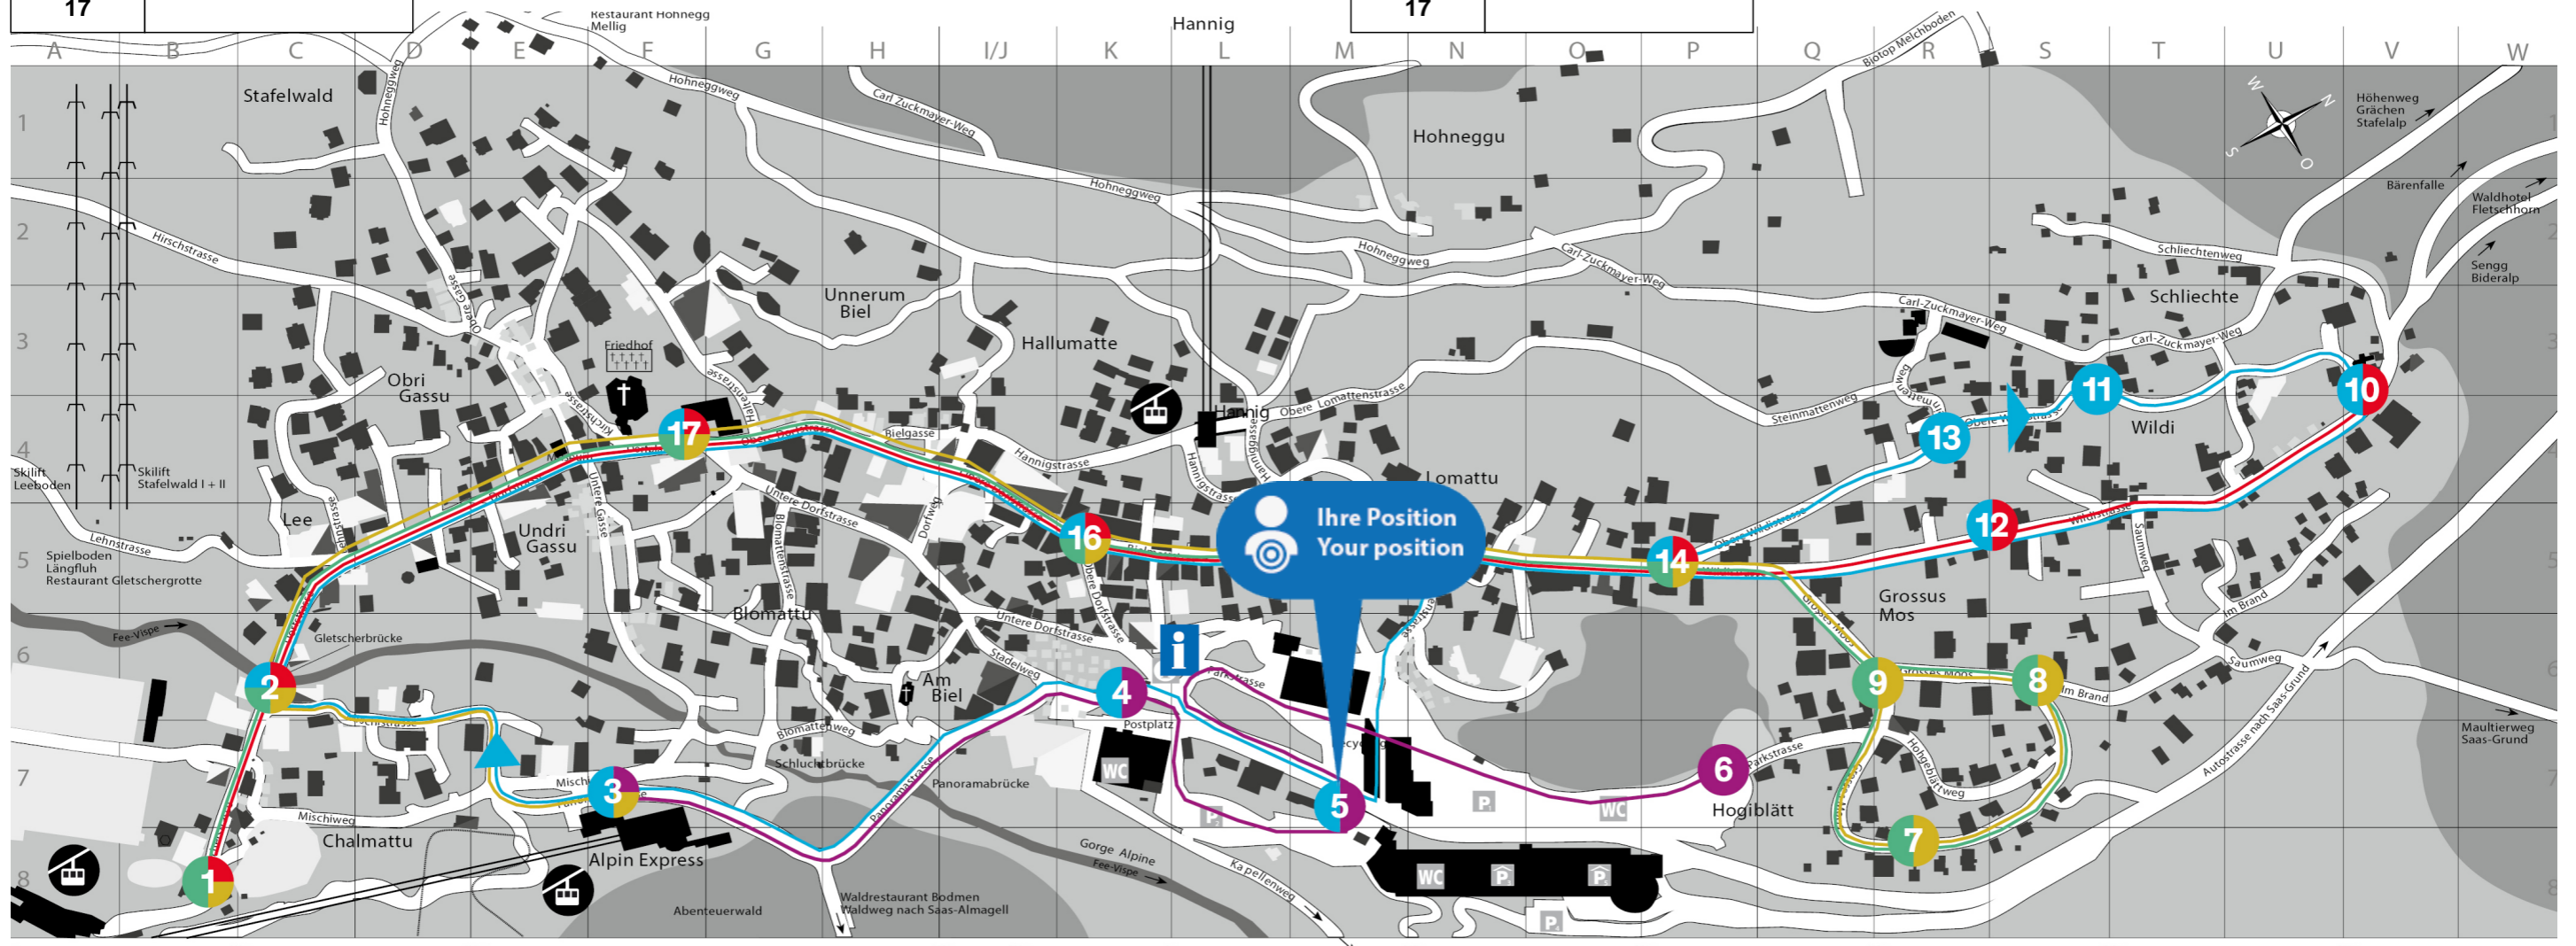

- 1** Spielbodenbahn
- 2** Gletscherbrücke
- 3** Alpin Express
- 4** Busterminal
- 5** Parkhaus
- 6** Parkplatz Nord
- 7** Felsenegg
- 8** Sunnmattu
- 9** Grossus Moos
- 10** Alphitta
- 11** Atlantic
- 12** Etoile
- 13** All Inn
- 14** Royal
- 15** Allalin
- 16** Central
- 17** Dorfplatz

Fahrplan Ortsbus Saas-Fee - Parkhaus

Nächste Abfahrten
Next departures

Achtung: Bei starken Schneefällen oder geschlossenen Bahnen können Linie 1 und 3 ausfallen

Hinfahrt Richtung Skigebiet | Direction skiing area

Rückfahrt vom Skigebiet | Return from skiing area

Uhr	Linie 4
	20.12.25 - 19.4.26
	Täglich daily
8	
9	
10	
11	
12	37
13	02 27 52
14	
15	
16	
17	

Uhr	Linie 2
	20.12.25 - 19.4.26
	Täglich daily
8	
9	
10	
11	
12	
13	18 48
14	18
15	
16	
17	