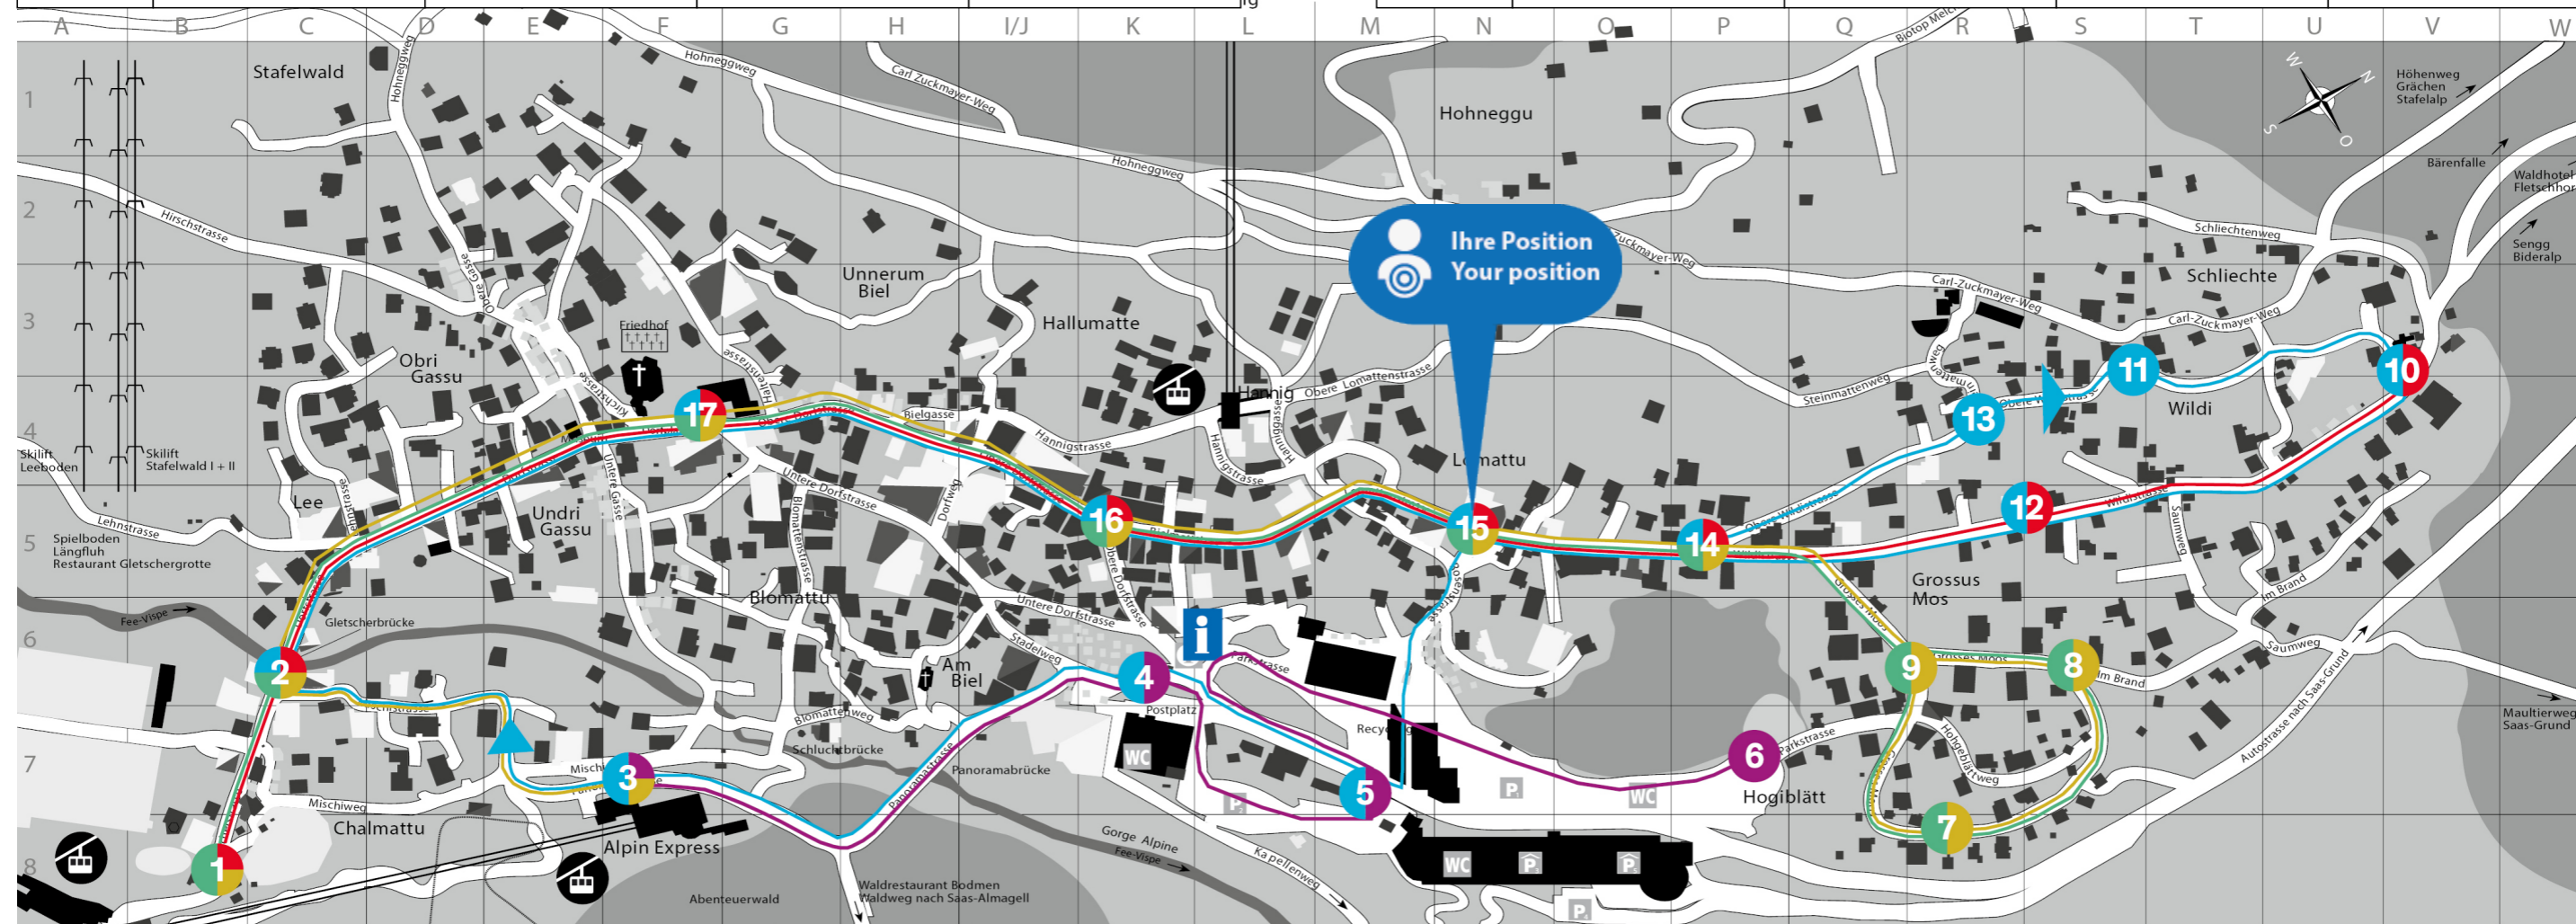

Nächste Abfahrten
Next departures

Uhr	Linie 4
	20.12.25 - 19.4.26
	Täglich daily
8	40
9	05 30 55
10	20
11	
12	26 51
13	16 41
14	06 31 56
15	21 46
16	11 36
17	

- 1** Spielbodenbahn
- 2** Gletscherbrücke
- 3** Alpin Express
- 4** Busterminal
- 5** Parkhaus
- 6** Parkplatz Nord
- 7** Felsenegg
- 8** Sunnmattu
- 9** Grossus Moos
- 10** Alphitta
- 11** Atlantic
- 12** Etoile
- 13** All Inn
- 14** Royal
- 15** Allalin
- 16** Central
- 17** Dorfplatz

Rückfahrt vom Skigebiet | Return from skiing area

Uhr	Linie 1	Linie 2	Linie 3	Linie 4
	21.12.25 - 19.4.26	20.12.25 - 19.4.26	20.12.25 - 19.4.26	20.12.25 - 19.4.26
	Ohne Samst. expt Sat	Täglich daily	Täglich daily	Täglich daily
8	42	22 52	32	50
9	12 42	22 52	02 32	15 40
10	12 42	22 52	02 32	05 30
11	12 42		02	
12			02	36
13				01 26 51
14	40			16 41
15	10 40		20 50	06 31 56
16	10 40		20 50	21 46
17			20	

Uhr	Linie 1	Linie 2	Linie 3	Linie 4
	21.12.25 - 19.4.26	20.12.25 - 19.4.26	20.12.25 - 19.4.26	20.12.25 - 19.4.26
	Ohne Samst. expt Sat	Täglich daily	Täglich daily	Täglich daily
8	59		48	
9	29 59		18 48	01 26 51
10	29 59		18 48	16
11	29 59		18	
12			18	47
13		20 50		12 37
14	56	20 46		02 27 52
15	26 56	16 46	06 36	17 42
16	26 56	16 46	06 36	07 32 57
17			06 36	

Nächste Abfahrten
Next departures

Uhr	Linie 3	Linie 4
	20.12.25 - 19.4.26	20.12.25 - 19.4.26
	Täglich daily	Täglich daily
8	26 56	44
9	26 56	09 34 59
10	26 56	24
11		
12		30 55
13		20 45
14		10 35
15	14 44	00 25 50
16	14 44	15 40
17	14	