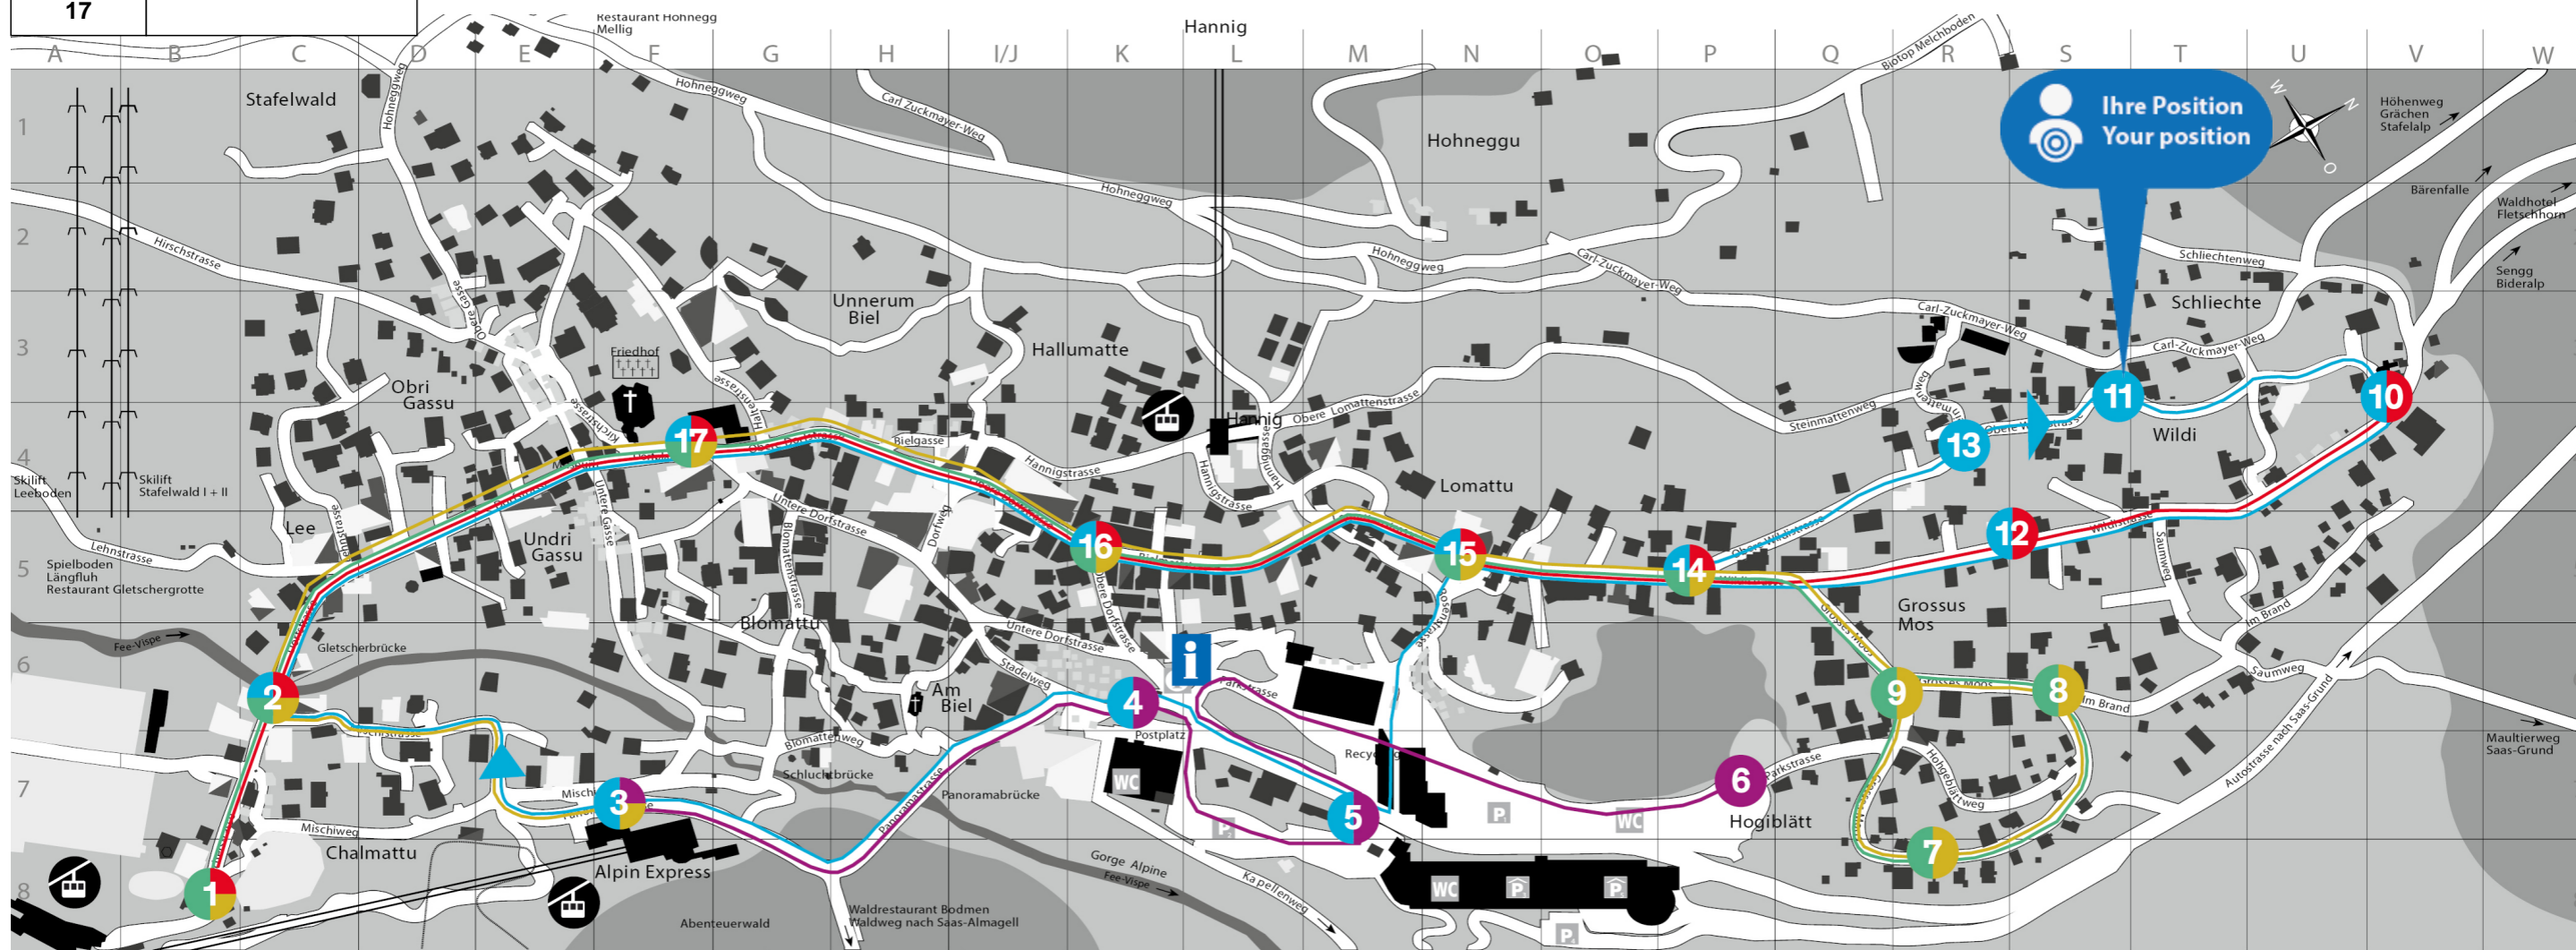

Rückfahrt vom Skigebiet | Return from skiing area

Uhr	Linie 4
	20.12.25 - 19.4.26
	Täglich daily
8	53
9	18 43
10	08 33
11	
12	
13	
14	
15	
16	
17	

Uhr	Linie 2	Linie 4
	20.12.25 - 19.4.26	20.12.25 - 19.4.26
	Täglich daily	Täglich daily
8		53
9		18 43
10		08
11		
12		39
13	05 35	04 29 54
14	05 35	19 44
15	05 35	09 34 59
16	05 35	24 49
17		

Fahrplan Ortsbus Saas-Fee - Atlantic

Achtung: Bei starken Schneefällen oder geschlossenen Bahnen können Linie 1 und 3 ausfallen

Hinfahrt Richtung Skigebiet | Direction skiing area

Rückfahrt vom Skigebiet | Return from skiing area

Nächste Abfahrten
Next departures

Uhr	Linie 4
	20.12.25 - 19.4.26
	Täglich daily
8	42
9	07 32 57
10	22
11	
12	28 53
13	18 43
14	08 33 58
15	23 48
16	13 38
17	

- 1** Spielbodenbahn
- 2** Gletscherbrücke
- 3** Alpin Express
- 4** Busterminal
- 5** Parkhaus
- 6** Parkplatz Nord
- 7** Felsenegg
- 8** Sunnmattu
- 9** Grossus Moos
- 10** Alphitta
- 11** Atlantic
- 12** Etoile
- 13** All Inn
- 14** Royal
- 15** Allalin
- 16** Central
- 17** Dorfplatz

Rückfahrt vom Skigebiet | Return from skiing area

Uhr	Linie 4
	20.12.25 - 19.4.26
	Täglich daily
8	
9	
10	
11	
12	38
13	03 28 53
14	
15	
16	
17	

Uhr	Linie 2
	20.12.25 - 19.4.26
	Täglich daily
8	
9	
10	
11	
12	
13	16 46
14	16
15	
16	
17	