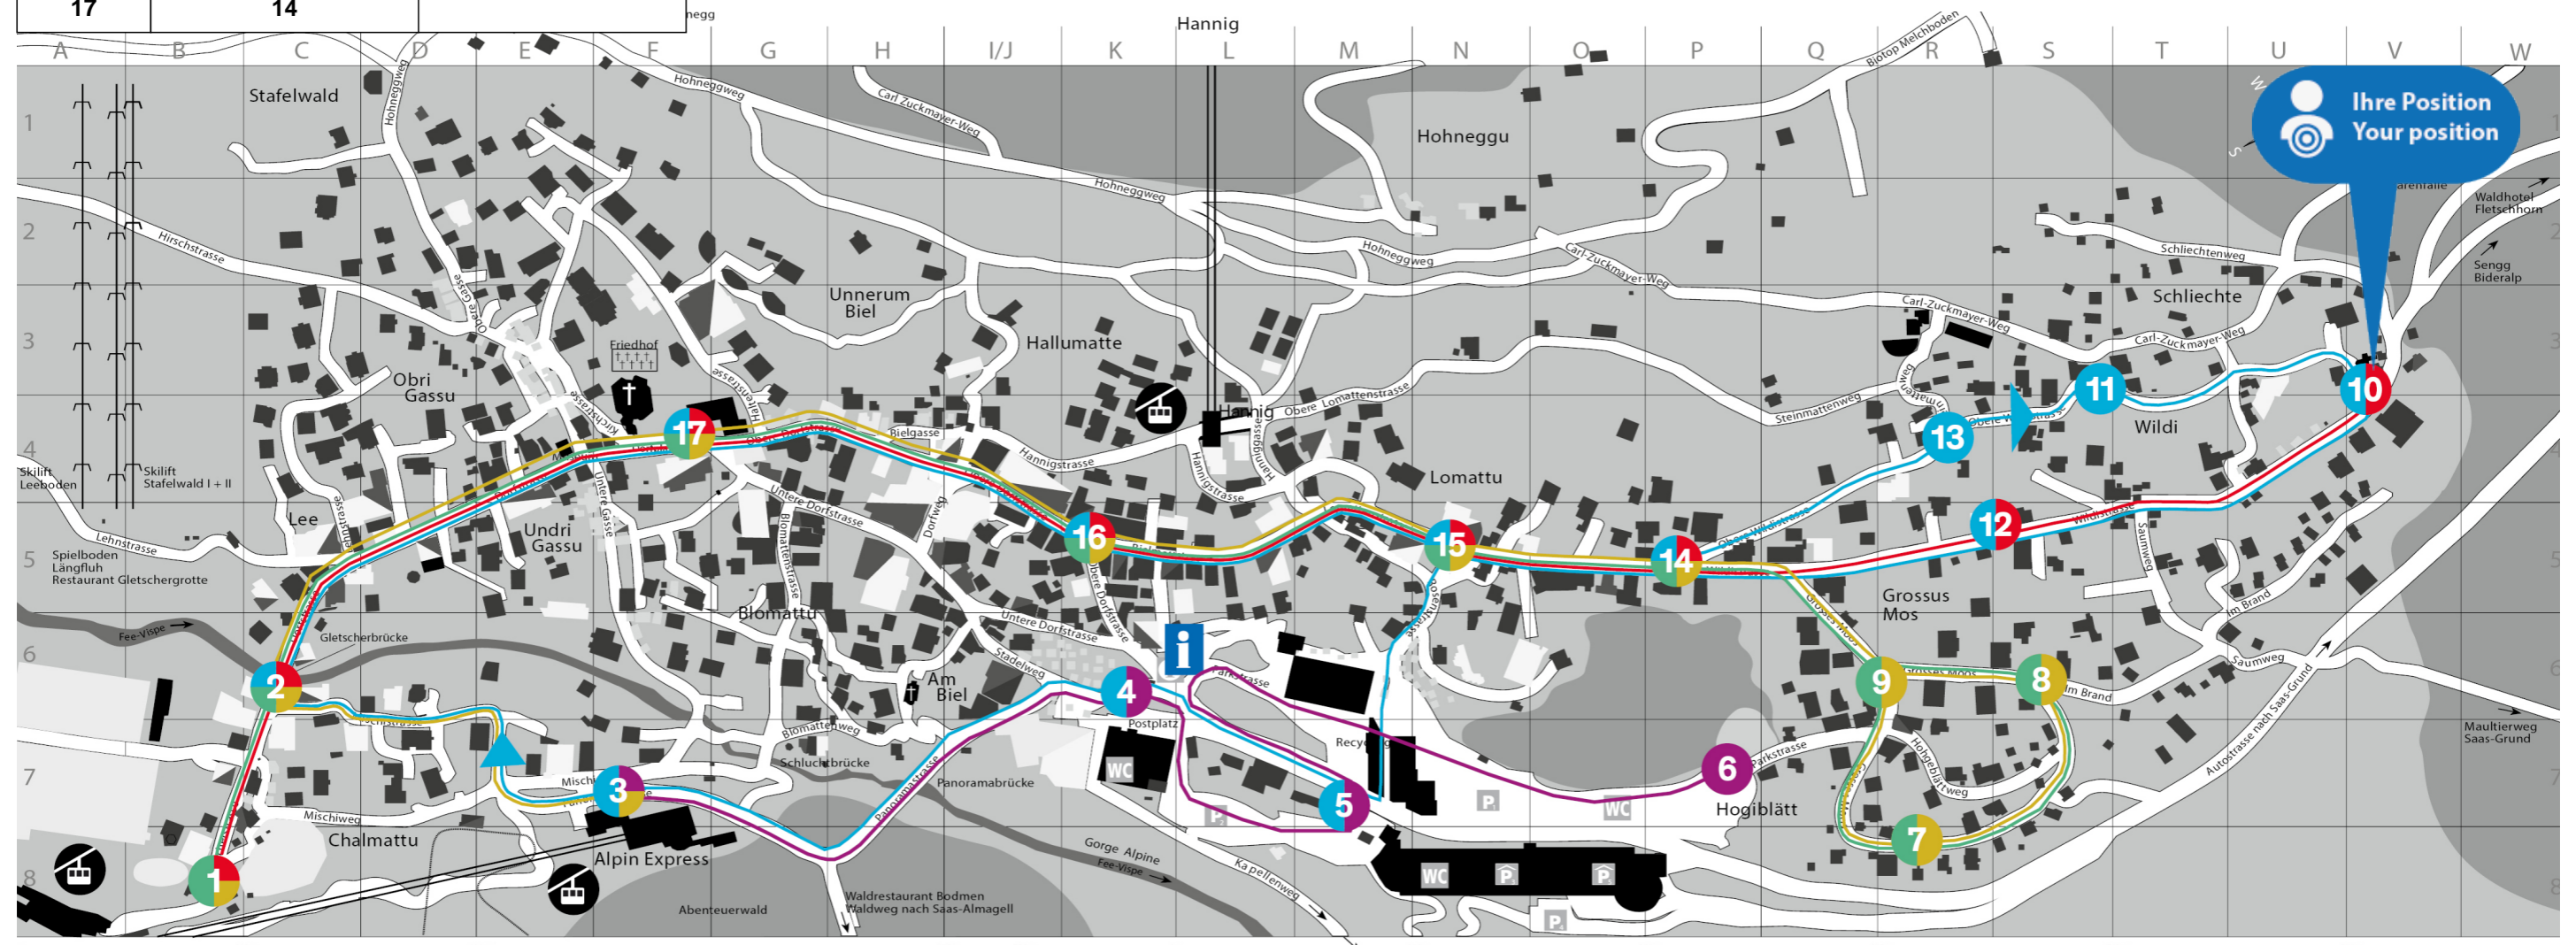

# Fahrplan Ortsbus Saas-Fee - Alphitta

Achtung: Bei starken Schneefällen oder geschlossenen Bahnen können Linie 1 und 3 ausfallen

Hinfahrt Richtung Skigebiet | Direction skiing area

Rückfahrt vom Skigebiet | Return from skiing area

Nächste Abfahrten  
Next departures

Uhr	Linie 3	Linie 4
	20.12.25 - 19.4.26	20.12.25 - 19.4.26
	Täglich   daily	Täglich   daily
8	26 56	44
9	26 56	09 34 59
10	26 56	24
11	26 56	
12		30 55
13		20 45
14		10 35
15	14 44	00 25 50
16	14 44	15 40
17	14	

- 1** Spielbodenbahn
- 2** Gletscherbrücke
- 3** Alpin Express
- 4** Busterminal
- 5** Parkhaus
- 6** Parkplatz Nord
- 7** Felsenegg
- 8** Sunnmattu
- 9** Grossus Moos
- 10** Alphitta
- 11** Atlantic
- 12** Etoile
- 13** All Inn
- 14** Royal
- 15** Allalin
- 16** Central
- 17** Dorfplatz