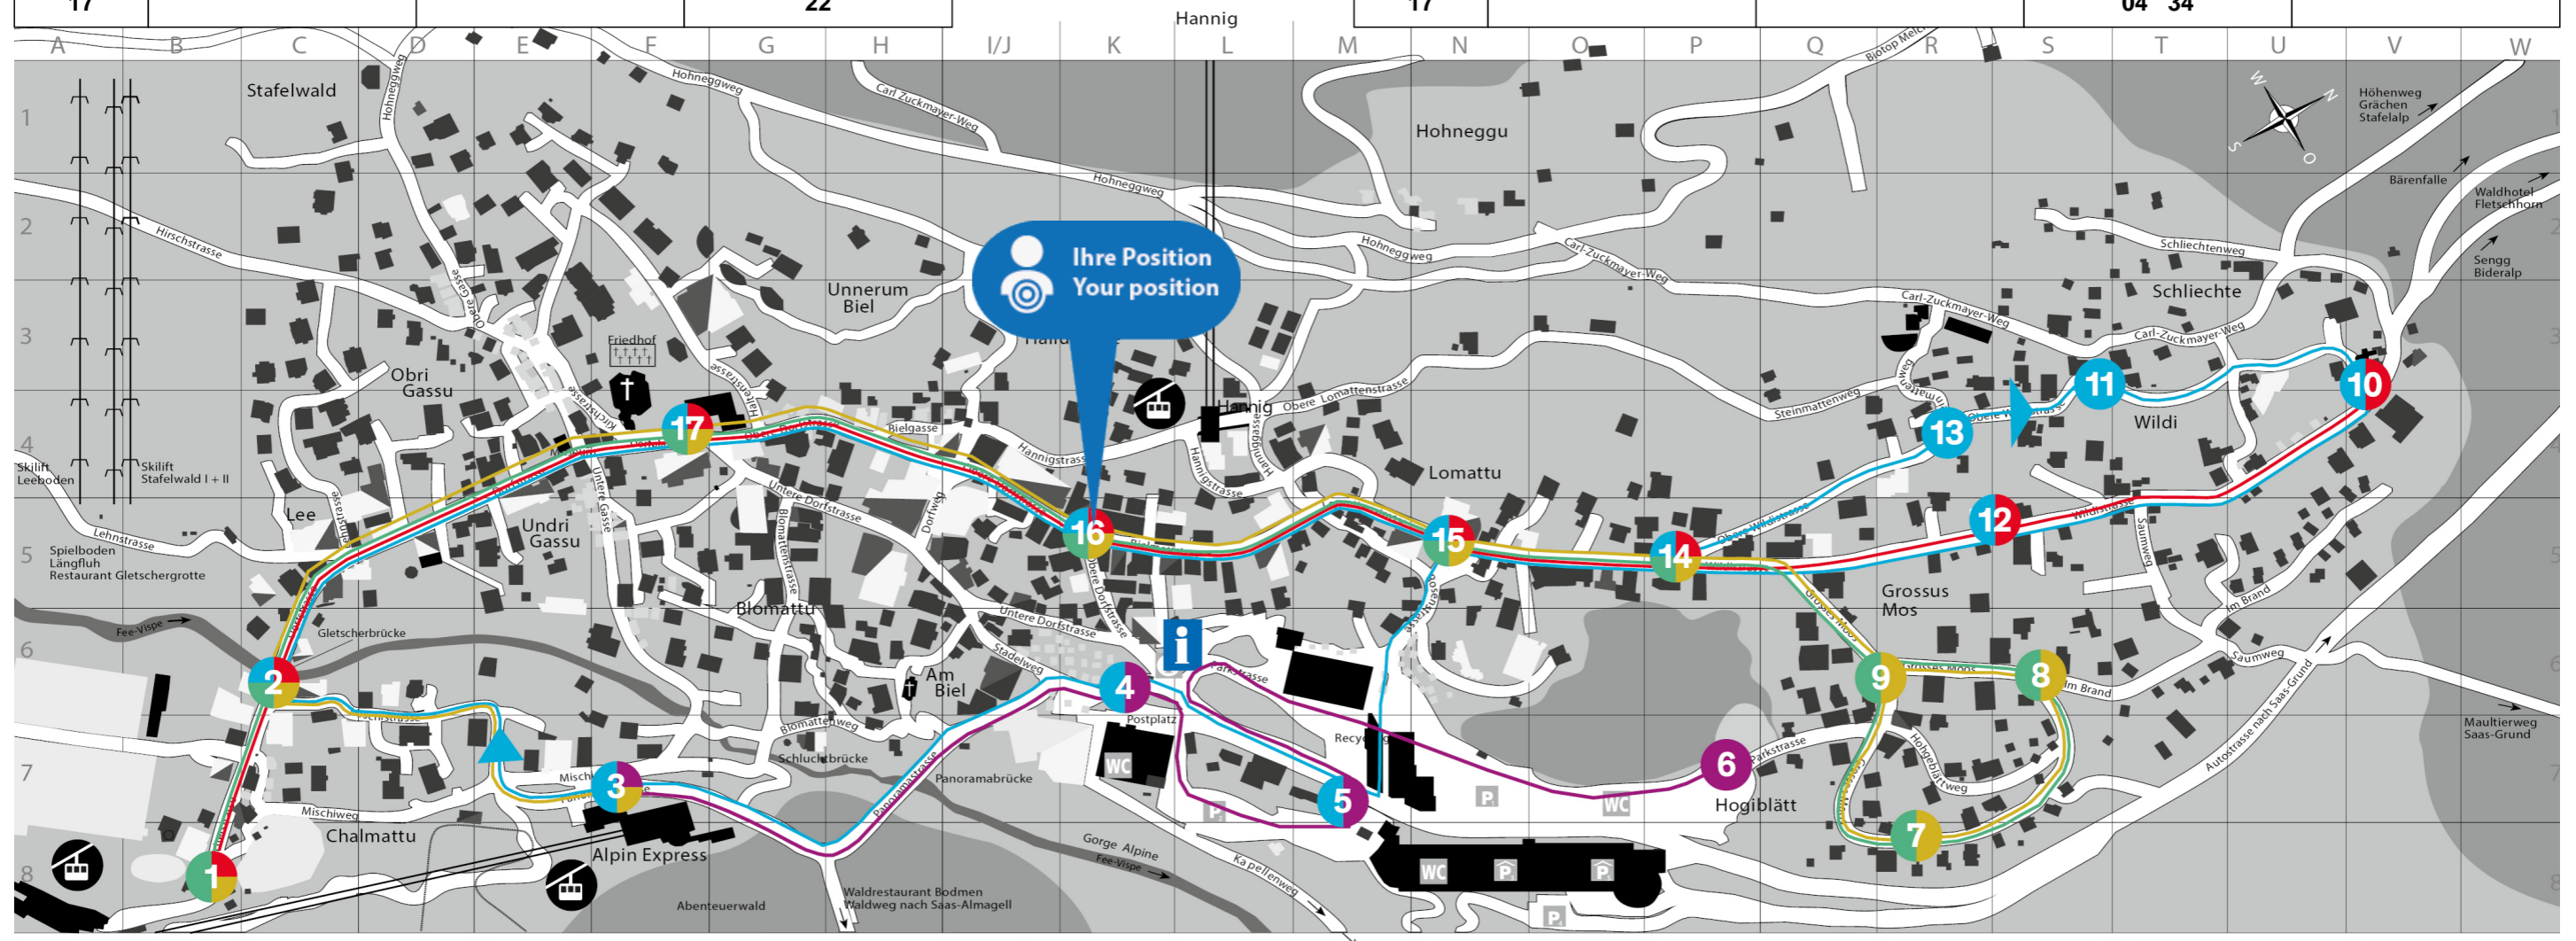

# Fahrplan Ortsbus Saas-Fee - Central

Achtung: Bei starken Schneefällen oder geschlossenen Bahnen können Linie 1 und 3 ausfallen

Hinfahrt Richtung Skigebiet | Direction skiing area

Nächste Abfahrten  
Next departures

Rückfahrt vom Skigebiet | Return from skiing area

Uhr	Linie 1	Linie 2	Linie 3
	21.12.25 - 19.4.26	20.12.25 - 19.4.26	20.12.25 - 19.4.26
	Ohne Samst.   expt Sat	Täglich   daily	Täglich   daily
8	44	24 54	34
9	14 44	24 54	04 34
10	14 44	24 54	04 34
11	14 44		04 34
12			04
13			
14	42		
15	12 42		22 52
16	12 42		22 52
17			22

Uhr	Linie 1	Linie 2	Linie 3	Linie 4
	21.12.25 - 19.4.26	20.12.25 - 19.4.26	20.12.25 - 19.4.26	20.12.25 - 19.4.26
	Ohne Samst.   expt Sat	Täglich   daily	Täglich   daily	Täglich   daily
8	57		46	59
9	27 57		16 46	24 49
10	27 57		16 46	14
11	27 57		16 46	
12			16	45
13		14 44		10 35
14	54	14 44		00 25 50
15	24 54	14 44	04 34	15 40
16	24 54	14 44	04 34	05 30 55
17			04 34	

- 1** Spielbodenbahn
- 2** Gletscherbrücke
- 3** Alpin Express
- 4** Busterminal
- 5** Parkhaus
- 6** Parkplatz Nord
- 7** Felsenegg
- 8** Sunmattu
- 9** Grossus Moos
- 10** Alphitta
- 11** Atlantic
- 12** Etoile
- 13** All Inn
- 14** Royal
- 15** Allalin
- 16** Central
- 17** Dorfplatz