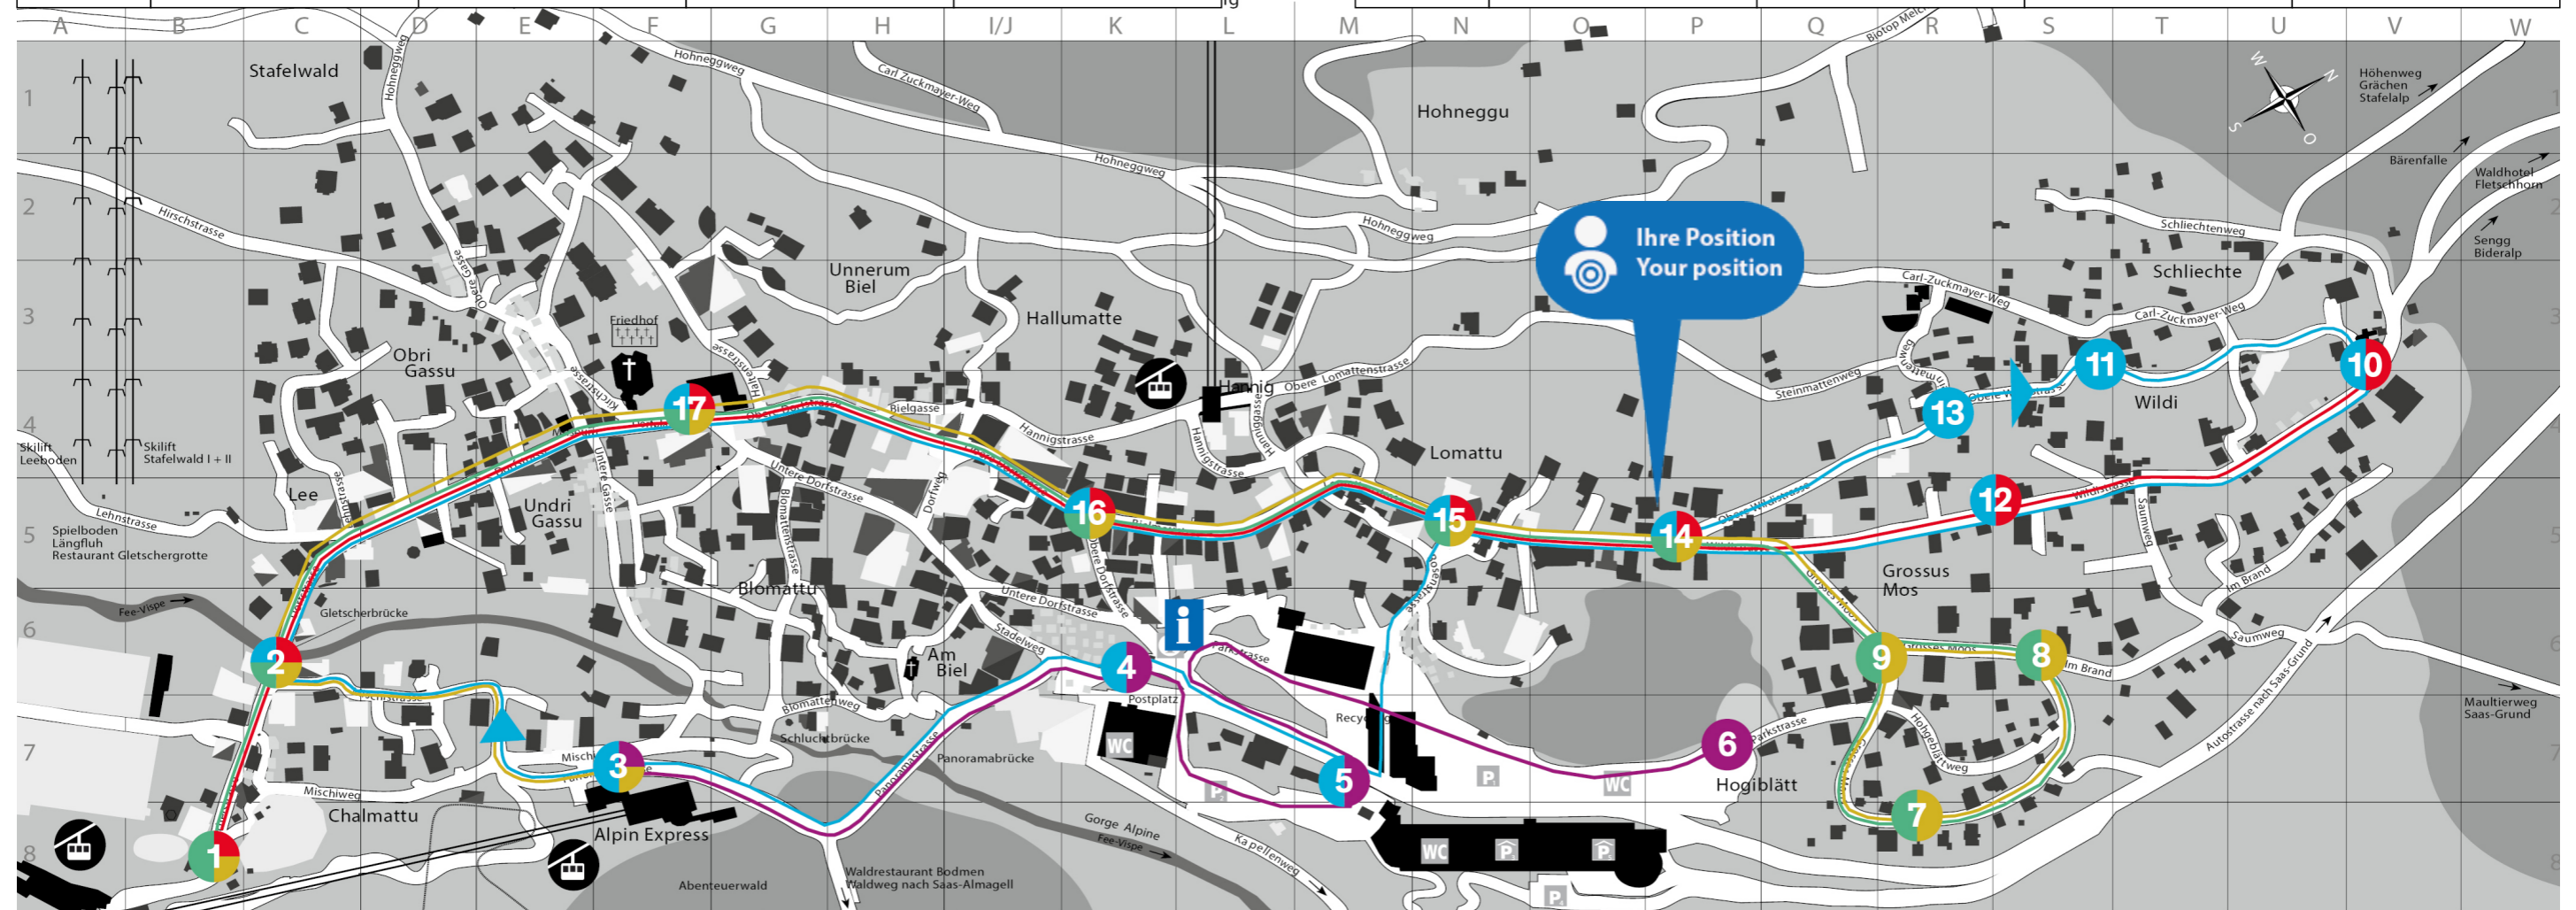

# Fahrplan Ortsbus Saas-Fee - Royal

Achtung: Bei starken Schneefällen oder geschlossenen Bahnen können Linie 1 und 3 ausfallen

Hinfahrt Richtung Skigebiet | Direction skiing area

Nächste Abfahrten  
Next departures

Rückfahrt vom Skigebiet | Return from skiing area

Uhr	Linie 1	Linie 2	Linie 3	Linie 4
	21.12.25 - 19.4.26	20.12.25 - 19.4.26	20.12.25 - 19.4.26	20.12.25 - 19.4.26
	Ohne Samst.   expt Sat	Täglich   daily	Täglich   daily	Täglich  daily
8	40	20 50	30	48
9	10 40	20 50	00 30	13 38
10	10 40	20 50	00 30	03 28
11	10 40		00 30	
12			00	34 59
13				24 49
14	38			14 39
15	08 38		18 48	04 29 54
16	08 38		18 48	19 44
17			18	

Uhr	Linie 1	Linie 2	Linie 3	Linie 4
	21.12.25 - 19.4.26	20.12.25 - 19.4.26	20.12.25 - 19.4.26	20.12.25 - 19.4.26
	Ohne Samst.   expt Sat	Täglich   daily	Täglich   daily	Täglich  daily
8			50	
9	01 31		20 50	03 28 53
10	01 31		20 50	18
11	01 31		20 50	
12	01		20	49
13		22 52		14 39
14	58	22 48		04 29 54
15	28 58	18 48	08 38	19 44
16	28 58	18 48	08 38	09 34 59
17			08 38	

- 1** Spielbodenbahn
- 2** Gletscherbrücke
- 3** Alpin Express
- 4** Busterminal
- 5** Parkhaus
- 6** Parkplatz Nord
- 7** Felsenegg
- 8** Sunnmattu
- 9** Grossus Moos
- 10** Alphitta
- 11** Atlantic
- 12** Etoile
- 13** All Inn
- 14** Royal
- 15** Allalin
- 16** Central
- 17** Dorfplatz